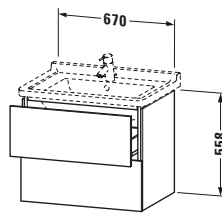

Waschtischunterbau wandhängend

Basis Angaben	
Langbezeichnung	Duravit L-Cube Waschtischunterbau wandhängend, Nussbaum gebürstet Matt, Rechteckig, Anzahl Schubkästen: 2, Tip-on Technik – LC626406969

Lieferumfang	
Montage	
Inkl. Befestigungsmaterial	✓
Technische Dokumentation	
Inkl. Montageanleitung	digital und gedruckt

Logistik	
Artikelgewicht	32,7 kg
Verkaufsverpackung	
Art Verkaufsverpackung	Karton
Menge / Verkaufsverpackung	1 Stk.
Ab Werk verpackt	✓
Breite Verkaufsverpackung inkl. Artikel	615 mm
Höhe Verkaufsverpackung inkl. Artikel	860 mm
Tiefe Verkaufsverpackung inkl. Artikel	550 mm
Gewicht Verkaufsverpackung inkl. Artikel	37 kg
Anzahl Packstücke	1

Vermaßung	
Breite / Länge	670 mm
Höhe	558 mm
Tiefe / Breite	469 mm
Min. Wandabstand	0 mm

Weitere Informationen finden Sie hier

<https://pro.duravit.de/p/LC626406969>

Features	
Tip-on Technik	✓
Einrichtungssystem	Optional
Selbsteinzug mit Dämpfung	✓
Siphonausschnitt	✓
Schürze	✓