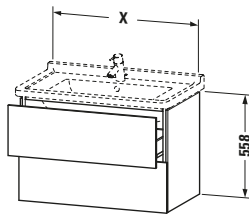

Waschtischunterbau wandhängend

Basis Angaben	
Langbezeichnung	Duravit L-Cube Waschtischunterbau wandhängend, Nussbaum gebürstet Matt, Rechteckig, Anzahl Schubkästen: 2, Tip-on Technik – LC626406969

Lieferumfang	
Montage	
Inkl. Befestigungsmaterial	✓
Technische Dokumentation	
Inkl. Montageanleitung	digital und gedruckt

Logistik	
Artikelgewicht	32,7 kg
Verkaufsverpackung	
Art Verkaufsverpackung	Karton
Menge / Verkaufsverpackung	1 Stk.
Ab Werk verpackt	✓
Breite Verkaufsverpackung inkl. Artikel	615 mm
Höhe Verkaufsverpackung inkl. Artikel	860 mm
Tiefe Verkaufsverpackung inkl. Artikel	550 mm
Gewicht Verkaufsverpackung inkl. Artikel	37 kg
Anzahl Packstücke	1

Vermaßung	
Breite / Länge	670 mm
Höhe	558 mm
Tiefe / Breite	469 mm
Min. Wandabstand	0 mm

Weitere Informationen finden Sie hier

<https://pro.duravit.de/p/LC626406969>

Features	
Tip-on Technik	✓
Einrichtungssystem	Optional
Selbsteinzug mit Dämpfung	✓
Siphonausschnitt	✓
Schürze	✓