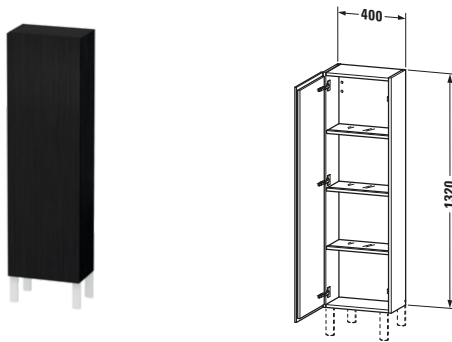

Halbhochschrank

Basis Angaben	
Langbezeichnung	Duravit L-Cube Halbhochschrank, Eiche Schwarz Matt, Rechteckig, Anzahl Türen: 1 – LC1168R1616
Artikel Nr.	LC1168R1616

Spezifikationen	
Tür	
Anzahl Türen	1
Türanschlag	Rechts
Böden	
Anzahl Glasfachböden mit Aluträgersystem	3
Montage	
Montageart	Wandhängend / Wandmontage
Montagegrad	Montiert
Farbe	
Farbwert	Eiche Schwarz
Glanzgrad	Matt
Front	
Farbwert Front	Eiche Schwarz
Glanzgrad Front	Matt
Material Front	Hochverdichtete Dreischicht-Holzspanplatte
Korpus	
Farbwert Korpus	Eiche Schwarz
Glanzgrad Korpus	Matt
Material Korpus	Hochverdichtete Dreischicht-Holzspanplatte
Oberfläche Korpus	Dekor
Griff	
Ausführung Griff	Grifflos

Features	
Automatiktürscharnier mit Dämpfung	✓
Füße	Optional

Lieferumfang	
Montage	
Inkl. Befestigungsmaterial	✓
Technische Dokumentation	
Inkl. Montageanleitung	digital und gedruckt

Logistik	
Artikelgewicht	19,18 kg
Verkaufsverpackung	
Art Verkaufsverpackung	Karton
Menge / Verkaufsverpackung	1 Stk.
Ab Werk verpackt	✓
Breite Verkaufsverpackung inkl. Artikel	400 mm
Höhe Verkaufsverpackung inkl. Artikel	243 mm
Tiefe Verkaufsverpackung inkl. Artikel	1320 mm
Gewicht Verkaufsverpackung inkl. Artikel	19,18 kg
Anzahl Packstücke	1

Passende Produkte	
Passende Artikel	
	Sockelfuß # UV9993 Universal
	Sockelfuß # UV9991 Universal

Vermaßung	
Breite / Länge	400 mm
Min. Variable Breite / Länge	0 mm
Max. Variable Breite / Länge	0 mm
Höhe	1320 mm
Tiefe / Breite	243 mm
Min. Wandabstand	50 mm
Min. Abstand Anbau Möbel	50 mm