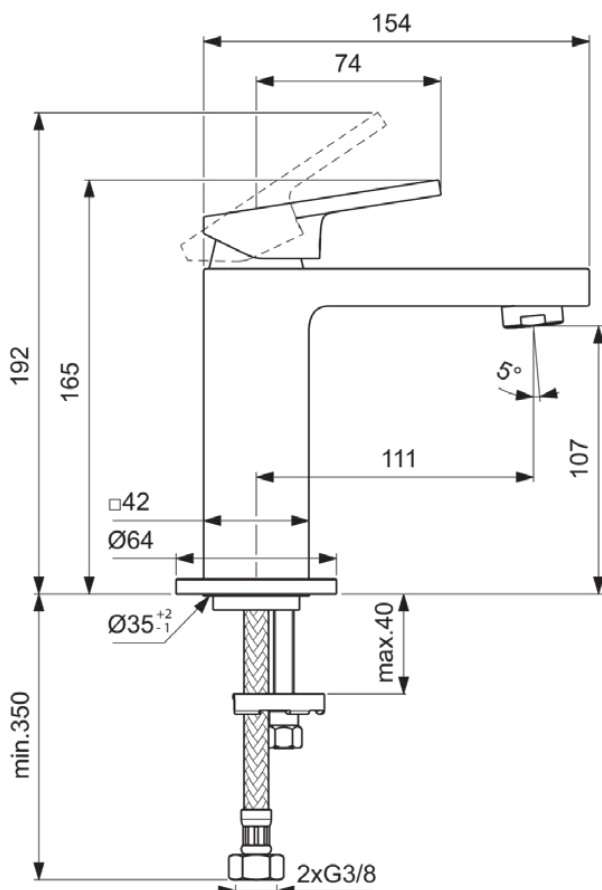

EXTRA

BD501A5

EXTRA | Waschtischarmatur 64x165x165 mm, 111 mm vertikaler Abstand bis Mitte Auslauf in magnetic grey, 5 l/min (3 bar), ohne Ablaufgarnitur | EasyFix, Durchflussbegrenzer, FirmaFlow, PVD Technologie

Bild & Zeichnung

Allgemeine Informationen

Produktkategorie:	Waschtischarmaturen
Produktart:	Waschtischarmatur
Marke:	Ideal Standard
Kollektion:	EXTRA
Designer:	Palomba Serafini Associati
Colour:	A5 - Magnetic Grey
Oberflächenbeschaffenheit:	satın
Höhe (mm):	165
Breite (mm):	64
Ausladung (mm):	165
Befestigungsart:	EasyFix
Nettogewicht (kg):	1.63
EAN Code:	3800861112051

Features

EasyFix

Durchflussbegrenzer

FirmaFlow

PVD Technologie

Downloads

- [Spare Parts List](#)

Produktstandards & Zertifikate

Normen:	EN 248 | DIN 4109-1 | EN 817
Name des ACS-Zertifikates:	21 ACC LY 068_223
Name des BGCC-Zertifikates:	14-NURVSPSRB-4110

Produktspezifikationen

Anzahl der Rosette(n):	1
Anzahl der Griffe:	1
BlueStart Technologie:	Nein
Farbcode:	A5
Farbbeschreibung:	magnetic grey
Cool Body Technologie:	Nein
FirmaFlow Kartusche:	Ja
Griffposition:	Oben
Mit Kettenöse:	Nein
Integrierte Elektronik:	Nein
Niederdruckmodell:	Nein
Maximaler Durchfluss bei 3 bar (l/min):	5
Maximaler Durchfluss bei 3 bar (l/min) für alle Auslässe:	5