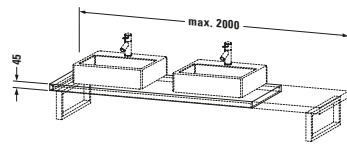

**Konsole**

Basis Angaben	
Langbezeichnung	Duravit L-Cube Konsole, Basalt Matt, Rechteckig, Anzahl Ausschnitte: 1 – LC102C04343
Artikel Nr.	LC102C04343

Spezifikationen	
Anzahl Ausschnitte	1
Oberfläche	Dekor
Oberflächenbehandlung	Direktbeschichtet

Montage	
Montageart	Wandmontage
Einbauart	Vorwand

Farbe	
Farbwert	Basalt
Glanzgrad	Matt

Material	
Material	Hochverdichtete Dreischicht-Holzspanplatte

Waschplatz	
Position Becken	Links / Rechts / Mitte
Anzahl Waschplätze	1

Features	
Hahnlochbohrungen möglich	✓

Lieferumfang	
<b>Technische Dokumentation</b>	
Inkl. Montageanleitung	digital und gedruckt

Logistik	
Artikelgewicht	19 kg
<b>Verkaufsverpackung</b>	
Art Verkaufsverpackung	Karton
Menge / Verkaufsverpackung	1 Stk.
Ab Werk verpackt	✓
Breite Verkaufsverpackung inkl. Artikel	615 mm
Höhe Verkaufsverpackung inkl. Artikel	2080 mm
Tiefe Verkaufsverpackung inkl. Artikel	140 mm
Gewicht Verkaufsverpackung inkl. Artikel	23 kg
Anzahl Packstücke	1

Vermaßung	
Breite / Länge	800 mm
Min. Variable Breite / Länge	800 mm
Max. Variable Breite / Länge	2000 mm
Höhe	45 mm
Tiefe / Breite	550 mm

**Weitere Informationen finden Sie hier**

<https://pro.duravit.de/p/LC102C04343>