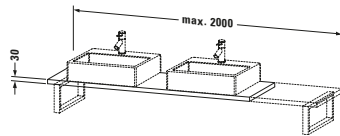

Konsole

Basis Angaben	
Langbezeichnung	Duravit L-Cube Konsole, Graphit Supermatt, Rechteckig, Anzahl Ausschnitte: 2 – LC105C08080
Artikel Nr.	LC105C08080

Spezifikationen	
Anzahl Ausschnitte	2
Compact	✓
Oberfläche	Dekor
Oberflächenbehandlung	Direktbeschichtet

Montage	
Montageart	Wandmontage
Einbauart	Vorwand

Farbe	
Farbwert	Graphit
Glanzgrad	Supermatt

Material	
Material	Hochverdichtete Dreischicht-Holzspanplatte

Waschplatz	
Position Becken	Links / Rechts
Anzahl Waschplätze	2

Features	
Hahnlochbohrungen möglich	✓

Lieferumfang	
Technische Dokumentation	
Inkl. Montageanleitung	digital und gedruckt

Logistik	
Artikelgewicht	14,5 kg
Verkaufsverpackung	
Art Verkaufsverpackung	Karton
Menge / Verkaufsverpackung	1 Stk.
Ab Werk verpackt	✓
Breite Verkaufsverpackung inkl. Artikel	615 mm
Höhe Verkaufsverpackung inkl. Artikel	2080 mm
Tiefe Verkaufsverpackung inkl. Artikel	140 mm
Gewicht Verkaufsverpackung inkl. Artikel	14,5 kg
Anzahl Packstücke	1

Vermaßung	
Breite / Länge	800 mm
Min. Variable Breite / Länge	800 mm
Max. Variable Breite / Länge	2000 mm
Höhe	30 mm
Tiefe / Breite	480 mm

Weitere Informationen finden Sie hier

<https://pro.duravit.de/p/LC105C08080>