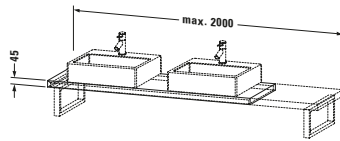

**Konsole**

Basis Angaben	
Langbezeichnung	Duravit L-Cube Konsole, Leinen Matt, Rechteckig, Anzahl Ausschnitte: 2 – LC101C07575
Artikel Nr.	LC101C07575

Spezifikationen	
Anzahl Ausschnitte	2
Compact	✓
Oberfläche	Dekor
Oberflächenbehandlung	Direktbeschichtet

Montage	
Montageart	Wandmontage
Einbauart	Vorwand

Farbe	
Farbwert	Leinen
Glanzgrad	Matt

Material	
Material	Hochverdichtete Dreischicht-Holzspanplatte

Waschplatz	
Position Becken	Links / Rechts
Anzahl Waschplätze	2

Features	
Hahnlochbohrungen möglich	✓

Lieferumfang	
<b>Technische Dokumentation</b>	
Inkl. Montageanleitung	digital und gedruckt

Logistik	
Artikelgewicht	17 kg
<b>Verkaufsverpackung</b>	
Art Verkaufsverpackung	Karton
Menge / Verkaufsverpackung	1 Stk.
Ab Werk verpackt	✓
Breite Verkaufsverpackung inkl. Artikel	615 mm
Höhe Verkaufsverpackung inkl. Artikel	2080 mm
Tiefe Verkaufsverpackung inkl. Artikel	140 mm
Gewicht Verkaufsverpackung inkl. Artikel	17 kg
Anzahl Packstücke	1

Vermaung	
Breite / Lnge	800 mm
Min. Variable Breite / Lnge	800 mm
Max. Variable Breite / Lnge	2000 mm
Hhe	45 mm
Tiefe / Breite	480 mm