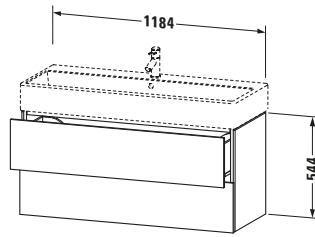

Waschtischunterbau wandhängend

Basis Angaben	
Langbezeichnung	Duravit L-Cube Waschtischunterbau wandhängend, Nussbaum gebürstet Matt, Rechteckig, Anzahl Schubkästen: 2, Tip-on Technik – LC627906969

Lieferumfang	
Montage	
Inkl. Befestigungsmaterial	✓
Technische Dokumentation	
Inkl. Montageanleitung	digital und gedruckt

Logistik	
Artikelgewicht	46,8 kg
Verkaufsverpackung	
Art Verkaufsverpackung	Karton
Menge / Verkaufsverpackung	1 Stk.
Ab Werk verpackt	✓
Breite Verkaufsverpackung inkl. Artikel	615 mm
Höhe Verkaufsverpackung inkl. Artikel	1250 mm
Tiefe Verkaufsverpackung inkl. Artikel	550 mm
Gewicht Verkaufsverpackung inkl. Artikel	52,5 kg
Anzahl Packstücke	1

Vermaßung	
Breite / Länge	1184 mm
Höhe	544 mm
Tiefe / Breite	459 mm
Min. Wandabstand	0 mm

Weitere Informationen finden Sie hier

<https://pro.duravit.de/p/LC627906969>