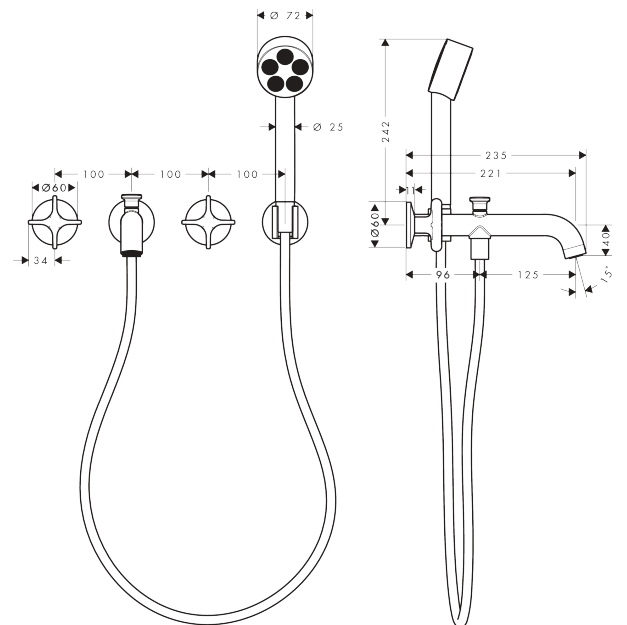

AXOR One

3-Loch Wannenarmatur Unterputz für Wandmontage mit Kreuzgriffen und Handbrause

Oberfläche: **Brushed Black Chrome** Artikelnummer: **48443340**

Beschreibung

Merkmale

- besteht aus: 3-Loch Wannenarmatur, Handbrause, Brausehalter, Brauseschlauch
- 2 Verbraucher
- Ausladung: 220 mm
- Strahlart Armatur: Normalstrahl
- maximale Durchflussmenge bei 3 bar: 25,7 l/min
- Durchfluss für Handbrause bei 3 bar: 8 l/min
- Keramikventile heiß/kalt 90°
- Umsteller mit automatischer Rückstellung
- Rückflussverhinderer
- Anschlussgröße: DN15
- Anschlussart: Grundkörper
- Wandmontage
- min. Betriebsdruck: 1 bar
- max. Betriebsdruck: 10 bar
- Strahlart Handbrause: PowderRain

Technologie

Produktabbildung

Maßzeichnung

AXOR One

3-Loch Wannensarmatur Unterputz für Wandmontage mit Kreuzgriffen und Handbrause

Oberfläche: **Brushed Black Chrome** Artikelnummer: **48443340**

Durchflussdiagramm