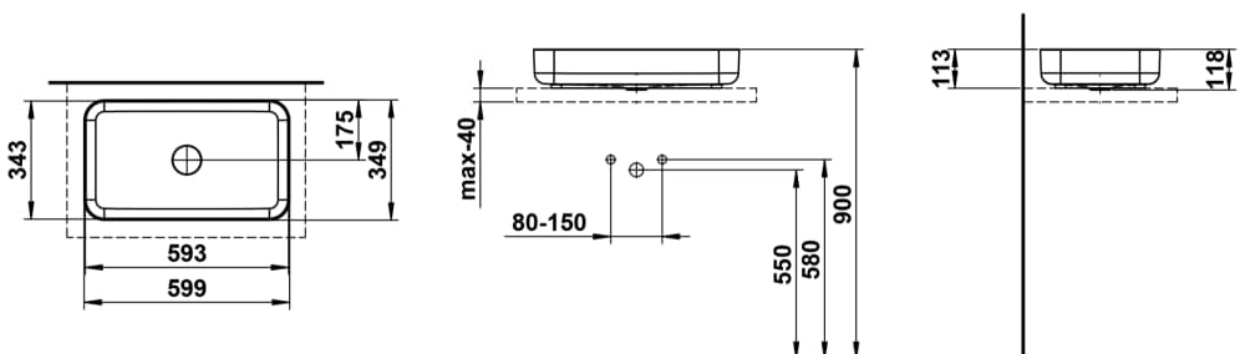

STREAM

Waschtisch-Schale, glasierter Stahl, ohne Armaturenbank, ohne Hahnloch, ohne Überlauf, inklusive Befestigungsset, Schaftventil, Distanzrahmen schwarz

MASSE

Länge	599 mm
Breite	349 mm
Höhe	118 mm

FARBEN UND OBERFLÄCHEN

□ 000 Weiss

AUSFÜHRUNGEN

112 - ohne Hahnloch, ohne Überlauf

Ablaufventil : Enthalten

Back glazed

Beckenbreite (mm) : 349

Beckenlänge (mm) : 599

Beckenposition : In der Mitte

Befestigungsatz : Enthalten

Einbauart : Aufgesetzt

Form : Rechteckig

Gewicht (kg) : 8,3

Hahnloch : Ohne Hahnlöcher

Interne Form : Rechteckig

Material : Glasierter Stahl

Nettogewicht in kg : 8,3

Ohne Überlauf

Plug and Waste : Enthalten

Unterseite glasiert

Überlauf-Typ : Standard

TECHNISCHE ZEICHNUNGEN

STREAM

Stream – ein Becken, das den Fluss des Wassers in seiner reinsten Form widerspiegelt. Jede Linie, jede Kurve ist eine Hommage an das Element, das es beherbergt. In seiner schlichten Eleganz verkörpert Stream das, was gutes Design ausmacht: zeitlose Schönheit und unaufdringliche Funktionalität, die den Raum mit einer einzigartigen Ruhe erfüllt. Die organische Form des Beckens erinnert an die sanfte Bewegung eines Baches, der sich unaufhaltsam durch die Landschaft schlängelt – ruhig, aber kraftvoll. Die weichen, fließenden Linien des Beckens verbinden sich harmonisch mit der restlichen Raumgestaltung und schaffen eine Atmosphäre, die sowohl beruhigend als auch inspirierend wirkt.