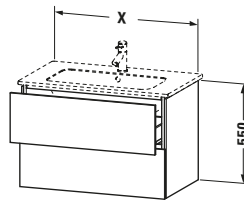

L-Cube # LC624107979

Design by Christian Werner

Waschtischunterbau wandhängend

Basis Angaben	
Langbezeichnung	Duravit L-Cube Waschtischunterbau wandhängend, Nussbaum Matt, Rechteckig, Anzahl Schubkästen: 2, Tip-on Technik – LC624107979

Lieferumfang	
Montage	
Inkl. Befestigungsmaterial	✓
Technische Dokumentation	
Inkl. Montageanleitung	digital und gedruckt

Passende Produkte	
Passende Artikel	
	Raumsparsiphon # 005076 Universal
	Einrichtungssystem Set # UV0504 Universal
	Waschtisch # 233683 ME by Starck
Notwendige Artikel	
	Waschtisch # 233683 ME by Starck

Spezifikationen	
Anzahl Schubkästen	2
Für Anzahl Waschtische	1
Montagegrad	Montiert
Waschplatz	
Position Becken	Mitte
Montage	
Montageart	Montage unter Waschtisch / Wandhängend / Wandmontage
Farbe	
Farbwert	Nussbaum
Glanzgrad	Matt
Front	
Farbwert Front	Nussbaum
Glanzgrad Front	Matt
Korpus	
Glanzgrad Korpus	Matt
Material Korpus	Hochverdichtete Dreischicht-Holzspanplatte
Oberfläche Korpus	Dekor
Griff	
Ausführung Griff	Grifflos

Logistik	
Artikelgewicht	31,1 kg
Verkaufsverpackung	
Art Verkaufsverpackung	Karton
Menge / Verkaufsverpackung	1 Stk.
Ab Werk verpackt	✓
Breite Verkaufsverpackung inkl. Artikel	615 mm
Höhe Verkaufsverpackung inkl. Artikel	860 mm
Tiefe Verkaufsverpackung inkl. Artikel	550 mm
Gewicht Verkaufsverpackung inkl. Artikel	35 kg
Anzahl Packstücke	1

Vermaßung	
Breite / Länge	820 mm
Höhe	550 mm
Tiefe / Breite	481 mm
Min. Wandabstand	0 mm

Weitere Informationen finden Sie hier

<https://pro.duravit.de/p/LC624107979>