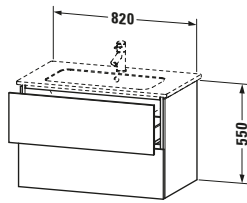

L-Cube # LC624107979

Design by Christian Werner

Waschtischunterbau wandhängend

Basis Angaben	
Langbezeichnung	Duravit L-Cube Waschtischunterbau wandhängend, Nussbaum Matt, Rechteckig, Anzahl Schubkästen: 2, Tip-on Technik – LC624107979

Lieferumfang	
Montage	
Inkl. Befestigungsmaterial	✓
Technische Dokumentation	
Inkl. Montageanleitung	digital und gedruckt

Passende Produkte	
Passende Artikel	
	Raumsparsiphon # 005076 Universal
	Einrichtungssystem Set # UV0504 Universal
	Waschtisch # 233683 ME by Starck
Notwendige Artikel	
	Waschtisch # 233683 ME by Starck

Spezifikationen	
Anzahl Schubkästen	2
Für Anzahl Waschtische	1
Montagegrad	Montiert
Waschplatz	
Position Becken	Mitte
Montage	
Montageart	Montage unter Waschtisch / Wandhängend / Wandmontage
Farbe	
Farbwert	Nussbaum
Glanzgrad	Matt
Front	
Farbwert Front	Nussbaum
Glanzgrad Front	Matt
Korpus	
Glanzgrad Korpus	Matt
Material Korpus	Hochverdichtete Dreischicht-Holzspanplatte
Oberfläche Korpus	Dekor
Griff	
Ausführung Griff	Grifflos

Logistik	
Artikelgewicht	31,1 kg
Verkaufsverpackung	
Art Verkaufsverpackung	Karton
Menge / Verkaufsverpackung	1 Stk.
Ab Werk verpackt	✓
Breite Verkaufsverpackung inkl. Artikel	615 mm
Höhe Verkaufsverpackung inkl. Artikel	860 mm
Tiefe Verkaufsverpackung inkl. Artikel	550 mm
Gewicht Verkaufsverpackung inkl. Artikel	35 kg
Anzahl Packstücke	1

Vermaßung	
Breite / Länge	820 mm
Höhe	550 mm
Tiefe / Breite	481 mm
Min. Wandabstand	0 mm

Weitere Informationen finden Sie hier

<https://pro.duravit.de/p/LC624107979>