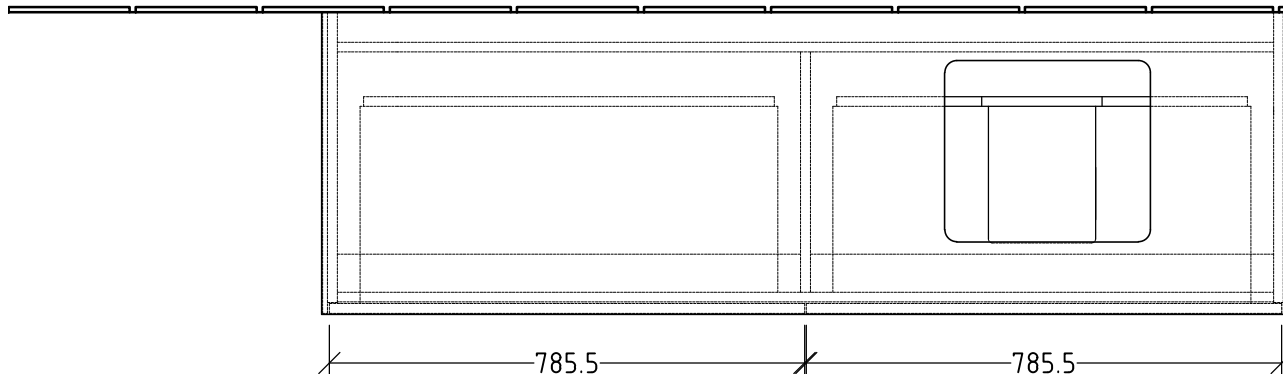

N L
 220 - 240 V

		A1
Finion	414261/64	635
Memento 2.0	4A0760/61	620

Collaro
 C13600_C136B0

V02 / 19.02.2024

Villeroy & Boch

1748