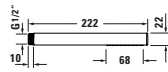

Stabbrause

Basis Angaben	
Langbezeichnung	Duravit Bräusen und Zubehör Stabbrause 1jet Chrom Hochglanz – UV0640002010

Logistik	
Artikelgewicht	0,18 kg
Verkaufsverpackung	
Art Verkaufsverpackung	Karton
Menge / Verkaufsverpackung	1 Stk.
Ab Werk verpackt	✓
Breite Verkaufsverpackung inkl. Artikel	37 mm
Höhe Verkaufsverpackung inkl. Artikel	233 mm
Tiefe Verkaufsverpackung inkl. Artikel	37 mm
Gewicht Verkaufsverpackung inkl. Artikel	0,2 kg
Anzahl Packstücke	1

Passende Produkte	
Passende Artikel	
Passende Artikel finden Sie auf unserer Webseite.	

Beschreibungstexte	
Ausschreibungstext	Duravit Bräusen und Zubehör Stabbrause 1jet Chrom Hochglanz, Material: Messing, Oberflächenbehandlung: Verchromt, Strahlart: Rain, Technisches Feature: Easy-Clean, Rain, Durchflussmenge (3 bar): 17 l/min, Min. Empfohlener Betriebsdruck: 1 bar, Farbwert: Chrom, Anschlussmaß Wasseranschluss: 1/2", EAN Nr.: 4063382937971, Artikelgewicht: 0,18 kg, Serie: Bräusen und Zubehör, Artikel Nr.: UV0640002010

Vermaßung	
Breite / Länge	212 mm
Höhe	23 mm
Tiefe / Breite	22 mm

Weitere Informationen finden Sie hier	
https://pro.duravit.de/p/UV0640002010	