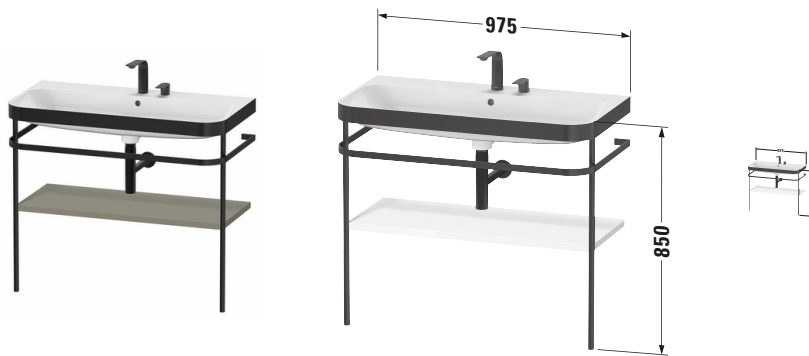

Happy D.2 # HP4738E9292

Design by sieger design

c-bonded Set mit Metallkonsole

Basis Angaben	
Langbezeichnung	Duravit Happy D.2 c-bonded Set mit Metallkonsole, Stein Grau Seidenmatt, Halbrund – HP4738E9292

Spezifikationen	
Keramik	
Anzahl Waschplätze	1
Anzahl Becken	1
Position Becken	Mitte
Anzahl Hahnlöcher pro Waschplatz	2
Griff	
Ausführung Griff	Grifflos
Front	
Farbwert Front	Stein Grau
Glanzgrad Front	Seidenmatt
Material Front	Hochverdichtete MDF-Platte
Korpus	
Farbwert Korpus	Stein Grau
Glanzgrad Korpus	Seidenmatt
Material Korpus	Hochverdichtete MDF-Platte
Oberfläche Korpus	Lack

Features	
Set Attribute	
Hahnlochbank	Ja

Lieferumfang	
Montage	
Inkl. Befestigungsmaterial	✓
Technische Dokumentation	
Inkl. Pflegeanleitung	✓
Inkl. Montageanleitung	digital und gedruckt
Set Attribute	
Inkl. Schaftventil	Nein
Inkl. Ablaufventil	Ja
Inkl. Push-Open Ventil	Ja

Passende Produkte	
Passende Artikel	
	Designsiphon # 005036 Universal

Vermaßung	
Breite / Länge	975 mm
Höhe	850 mm
Tiefe / Breite	490 mm
Min. Wandabstand	0 mm

Weitere Informationen finden Sie hier

<https://pro.duravit.de/p/HP4738E9292>