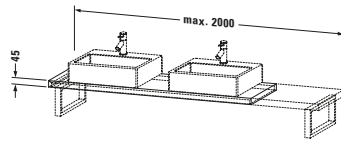

L-Cube # LC101C07272

Design by Christian Werner

Konsole

Basis Angaben	
Langbezeichnung	Duravit L-Cube Konsole, Eiche dunkel gebürstet Matt, Rechteckig, Anzahl Ausschnitte: 2 – LC101C07272
Artikel Nr.	LC101C07272

Spezifikationen	
Anzahl Ausschnitte	2
Compact	✓
Oberfläche	Echtholzurnier
Oberflächenbehandlung	Lackiert
Montage	
Montageart	Wandmontage
Einbauart	Vorwand
Farbe	
Farbwert	Eiche dunkel gebürstet
Glanzgrad	Matt
Material	
Material	Hochverdichtete Dreischicht-Holzspanplatte
Waschplatz	
Position Becken	Links / Rechts
Anzahl Waschplätze	2

Features	
Hahnlochbohrungen möglich	✓

Lieferumfang	
Technische Dokumentation	
Inkl. Montageanleitung	digital und gedruckt

Logistik	
Artikelgewicht	17 kg
Verkaufsverpackung	
Art Verkaufsverpackung	Karton
Menge / Verkaufsverpackung	1 Stk.
Ab Werk verpackt	✓
Breite Verkaufsverpackung inkl. Artikel	615 mm
Höhe Verkaufsverpackung inkl. Artikel	2080 mm
Tiefe Verkaufsverpackung inkl. Artikel	140 mm
Gewicht Verkaufsverpackung inkl. Artikel	17 kg
Anzahl Packstücke	1

Vermaßung	
Breite / Länge	800 mm
Min. Variable Breite / Länge	800 mm
Max. Variable Breite / Länge	2000 mm
Höhe	45 mm
Tiefe / Breite	480 mm

Weitere Informationen finden Sie hier

<https://pro.duravit.de/p/LC101C07272>