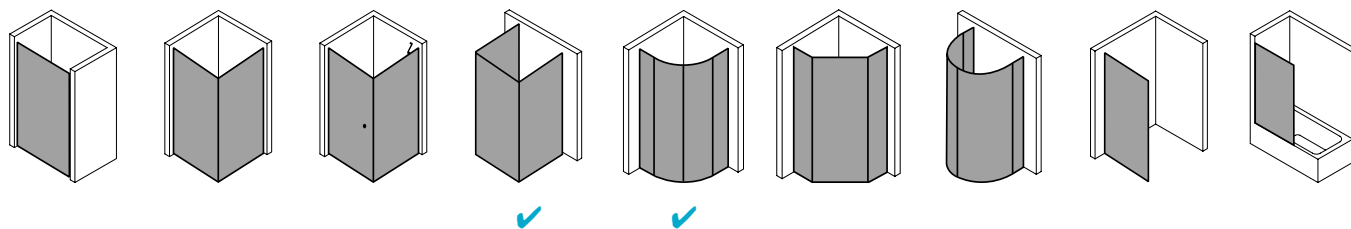

Technische Daten

Höhe	2000 mm
Breite	900 mm
Tiefe	31 mm
Oberfläche	Silber Hochglanz
Glas	ESG Klar
Beschichtung	ohne
Wanneneinbaumaß	1.185-1.210/885-910 mm
Glasaußenkante	1.160-1.185/860-885 mm
Anschlag	links und rechts
Türart	

Einbausituation