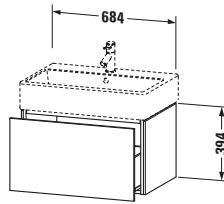

L-Cube # LC617601616

Design by Christian Werner

Waschtischunterbau wandhängend

Basis Angaben	
Langbezeichnung	Duravit L-Cube Waschtischunterbau wandhängend, Eiche Schwarz Matt, Recht- eckig, Anzahl Auszüge: 1, Tip-on Technik – LC617601616

Spezifikationen	
Anzahl Auszüge	1
Für Anzahl Waschtische	1
Montagegrad	Montiert
Waschplatz	
Position Becken	Mitte
Montage	
Montageart	Montage unter Waschtisch / Wand- hängend / Wandmon- tage
Farbe	
Farbwert	Eiche Schwarz
Glanzgrad	Matt
Front	
Farbwert Front	Eiche Schwarz
Glanzgrad Front	Matt
Korpus	
Glanzgrad Korpus	Matt
Material Korpus	Hochverdichtete Drei- schicht-Holzspanplat- te
Oberfläche Korpus	Dekor
Griff	
Ausführung Griff	Grifflos

Features	
Tip-on Technik	✓
Einrichtungssystem	Optional
Selbsteinzug mit Dämpfung	✓

Lieferumfang	
Montage	
Inkl. Befestigungsmaterial	✓
Technische Dokumentation	
Inkl. Montageanleitung	digital und gedruckt

Logistik	
Artikelgewicht	22,3 kg
Verkaufsverpackung	
Art Verkaufsverpackung	Karton
Menge / Verkaufsverpackung	1 Stk.
Ab Werk verpackt	✓
Breite Verkaufsverpackung inkl. Artikel	684 mm
Höhe Verkaufsverpackung inkl. Artikel	459 mm
Tiefe Verkaufsverpackung inkl. Artikel	394 mm
Gewicht Verkaufsverpackung inkl. Artikel	22,3 kg
Anzahl Packstücke	1

Vermaßung	
Breite / Länge	684 mm
Höhe	394 mm
Tiefe / Breite	459 mm
Min. Wandabstand	0 mm

Passende Produkte	
Passende Artikel	
	Waschtisch # 235070 Vero Air
	Einrichtungssystem Set # UV0522 Universal
	Raumsparsiphon # 005076 Universal
Notwendige Artikel	
	Raumsparsiphon # 005076 Universal
	Waschtisch # 235070 Vero Air

Weitere Informationen finden Sie hier

<https://pro.duravit.de/p/LC617601616>