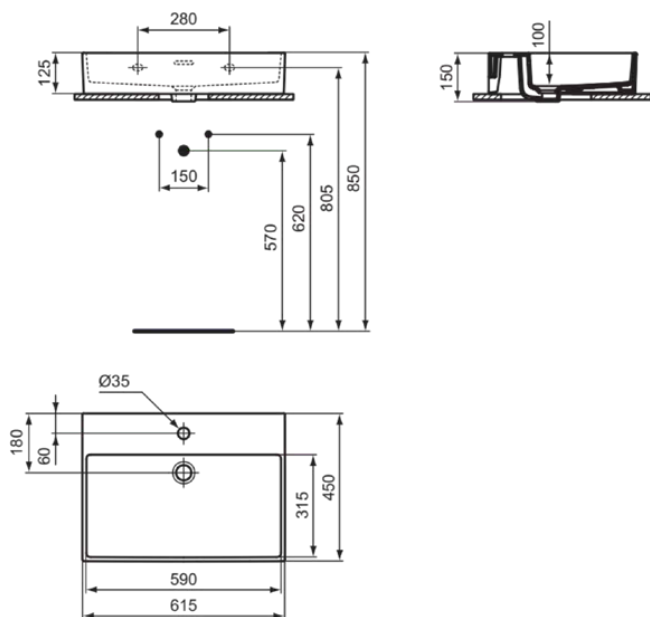

## R0542V1

EXTRA | Waschtisch 615x450x150 mm in weiß seidenmatt, 1 Hahnloch, mit Überlauf

### Allgemeine Informationen

Produktkategorie:	Waschtische
Produktart:	Waschtisch
Marke:	Ideal Standard
Kollektion:	EXTRA
Colour:	V1 - Weiß Seidenmatt
Oberflächenbeschaffenheit:	satın
Höhe (mm):	150
Breite (mm):	615
Ausladung (mm):	450
Befestigungsart:	Befestigungsschrauben
Nettogewicht (kg):	15.10
EAN Code:	3391500592544

## R0542V1

EXTRA | Waschtisch 615x450x150 mm in weiß seidenmatt, 1 Hahnloch, mit Überlauf

Befestigungsmaterial im  
Lieferumfang enthalten:

Nein

Befestigungsart:

Befestigungsschrauben

Montageart:

wandhängend