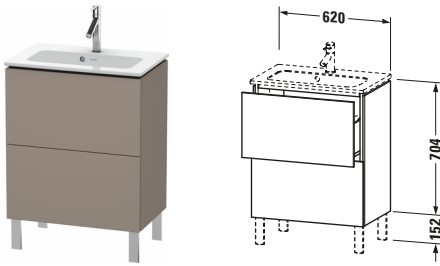

L-Cube # LC667304343

Design by Christian Werner

Waschtischunterbau bodenstehend

Basis Angaben	
Langbezeichnung	Duravit L-Cube Waschtischunterbau bodenstehend, Basalt Matt, Rechteckig, Anzahl Auszüge: 2, Tip-on Technik – LC667304343

Spezifikationen	
Anzahl Auszüge	2
Für Anzahl Waschtische	1
Compact	✓
Montagegrad	Montiert
Waschplatz	
Position Becken	Mitte
Montage	
Montageart	Montage unter Waschtisch / Bodenstehend / Wandmontage
Farbe	
Farbwert	Basalt
Glanzgrad	Matt
Front	
Farbwert Front	Basalt
Glanzgrad Front	Matt
Korpus	
Glanzgrad Korpus	Matt
Material Korpus	Hochverdichtete Dreischicht-Holzspanplatte
Oberfläche Korpus	Dekor
Griff	
Ausführung Griff	Grifflos

Features	
Tip-on Technik	✓
Einrichtungssystem	Optional
Selbsteinzug mit Dämpfung	✓
Siphonausschnitt	✓
Schürze	✓
Füße	Optional

Lieferumfang	
Montage	
Inkl. Befestigungsmaterial	✓
Technische Dokumentation	
Inkl. Montageanleitung	digital und gedruckt

Vermaßung	
Breite / Länge	620 mm
Höhe	704 mm
Tiefe / Breite	391 mm
Min. Wandabstand	0 mm

Passende Produkte	
Passende Artikel	
	Sockelfuß # UV9991 Universal
	Raumsparsiphon # 005076 Universal
	Einrichtungssystem Set # UV0500 Universal
	Sockelfuß # UV9993 Universal
	Waschtisch # 234263 ME by Starck
Notwendige Artikel	
	Waschtisch # 234263 ME by Starck