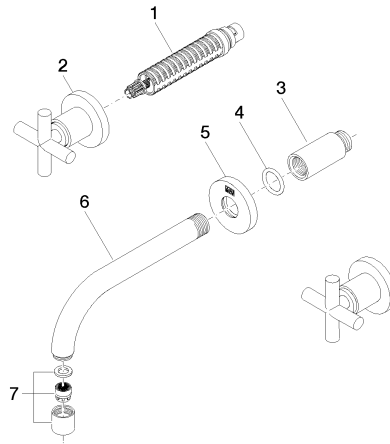

Ersatzteilstückliste

Nr.	Artikelnummer	Benennung	Verbaumenge	Lieferzeit
4	90 14 10 026 00 90	O-Ring 20,5 x 3,5 mm -	1,00	2
2	36 310 892-00	TARA Unterputzventil - Chrom	2,00	-
Ersatzteil nicht mehr bestellbar, bitte bestellen Sie den Nachfolgeartikel				
6	04 28 22 089 10-00	Auslauf 160 mm - Chrom	1,00	10
5	09 27 22 503-00	Rosette DB Logo Ø 55 x Ø 22 x 9 mm - Chrom	1,00	10
3	09 24 03 081 10 90	Verlängerung 1/2" x 50 mm -	1,00	2
7	90 23 01 019 00-00	Luftsprudler M18x1-IG 7,0 l/min. - Chrom	1,00	10
1	90 90 03 157 00 90	Oberteil , rechtsschließend 1/2" -	2,00	2