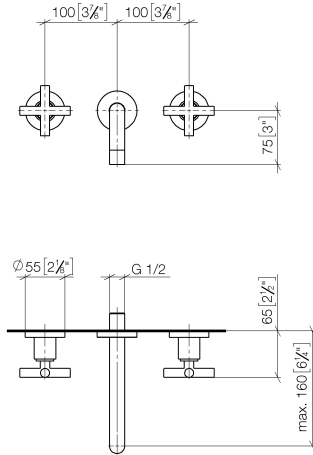

Benötigtes Zubehör

- UP-Wandbatterie , Auslauf links -** 35 713 970 90
- Min. Einbautiefe 65 mm
 - Max. Einbautiefe 130 mm

Benötigtes Zubehör

- UP-Wandbatterie , Auslauf rechts -** 35 714 970 90
- Min. Einbautiefe 65 mm
 - Max. Einbautiefe 130 mm

Benötigtes Zubehör

- UP-Wandbatterie , Auslauf mittig -** 35 700 970 90
- Min. Einbautiefe 85 mm
 - Max. Einbautiefe 145 mm

Benötigtes Zubehör

- UP-Wandbatterie , variable Positionierung -** 35 720 970 90
- Min. Einbautiefe 85 mm
 - Max. Einbautiefe 145 mm

Benötigtes Zubehör

- UP-Wandbatterie , variable Positionierung -** 35 712 970 90
- Min. Einbautiefe 65 mm
 - Max. Einbautiefe 130 mm

Benötigtes Zubehör

- UP-Wandbatterie , Auslauf mittig -** 35 707 970 90
- Min. Einbautiefe 70 mm
 - Max. Einbautiefe 135 mm

36 707 892 Produktversion ab 01.04.2024

mm [inches]

Durchflussdiagramm

Codes & Standards

DIN 4109	EN 200	ISO 3822	Scottish Water Byelaws
UK Water Supply Regulations	Ü-Zeichen	VA-Zeichen	XP P 41-280

TARA Waschtisch-Wandbatterie ohne Ablaufgarnitur - Chrom