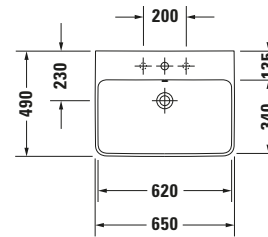

Waschtisch

Basis Angaben	
Langbezeichnung	Duravit ME by Starck Waschtisch 650 mm Weiß Hochglanz, Hahnlochbank, Anzahl Hahnlöcher pro Waschplatz: 1, Überlauf – 2335650000

Spezifikationen	
Farbe	
Farbwert	Weiß
Innenfarbe	Weiß
Aussenfarbe	Weiß
Glanzgrad	Hochglanz
Glanzgrad Innen	Hochglanz
Glanzgrad Außen	Hochglanz
Überlauf	
Überlauf	✓
Waschplatz	
Anzahl Hahnlöcher pro Waschplatz	1
Material	
Material	Keramik

Features	
Waschplatz	
Hahnlochbank	✓
Waschtisch	
Von unten glasiert	✓

Logistik	
Artikelgewicht	19,4 kg

Passende Produkte	
Passende Artikel	
	Standsäule # 085839 ME by Starck
	Halbsäule # 085840 ME by Starck
	Push-open Ventil # 005052 Universal

Weitere Informationen finden Sie hier

<https://pro.duravit.de/p/2335650000>

Beschreibungstexte	
Ausschreibungstext	Duravit ME by Starck Waschtisch Weiß Hochglanz 650 mm, Designer: Philippe Starck, Sanitärkeramik, Wandhängend, Überlauf, Position Ablauf: Mitte, Von unten glasiert, Ablagefläche: Hahnlochbank, Anzahl Becken: 1, Beckenform: Rechteckig, Position Becken: Mitte, Position Hahnloch: Mitte, Weiß Hochglanz, Geeignet für Halbsäule, Geeignet für Standsäule, Hahnlochbank, CE-Kennzeichen-1: EN 14688, EAN Nr.: 4021534966613, Artikelgewicht: 19,4 kg, Beckenbreite: 620 mm, Beckentiefe: 340 mm, Abmessungen (Breite / Länge x Tiefe / Breite x Höhe): 650 x 490 x 180 mm, Artikel Nr.: 2335650000