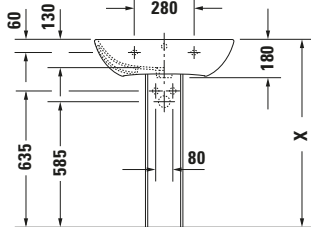

Waschtisch

Basis Angaben	
Langbezeichnung	Duravit ME by Starck Waschtisch 650 mm Weiß Hochglanz, Hahnlochbank, Anzahl Hahnlöcher pro Waschplatz: 1, Überlauf – 2335650000

Spezifikationen	
Farbe	
Farbwert	Weiß
Innenfarbe	Weiß
Aussenfarbe	Weiß
Glanzgrad	Hochglanz
Glanzgrad Innen	Hochglanz
Glanzgrad Außen	Hochglanz
Überlauf	
Überlauf	✓
Waschplatz	
Anzahl Hahnlöcher pro Waschplatz	1
Material	
Material	Keramik

Features	
Waschplatz	
Hahnlochbank	✓
Waschtisch	
Von unten glasiert	✓

Logistik	
Artikelgewicht	19,4 kg

Passende Produkte	
Passende Artikel	
	Standsäule # 085839 ME by Starck
	Halbsäule # 085840 ME by Starck
	Push-open Ventil # 005052 Universal

Weitere Informationen finden Sie hier

<https://pro.duravit.de/p/2335650000>

Beschreibungstexte	
Ausschreibungstext	Duravit ME by Starck Waschtisch Weiß Hochglanz 650 mm, Designer: Philippe Starck, Sanitärkeramik, Wandhängend, Überlauf, Position Ablauf: Mitte, Von unten glasiert, Ablagefläche: Hahnlochbank, Anzahl Becken: 1, Beckenform: Rechteckig, Position Becken: Mitte, Position Hahnloch: Mitte, Weiß Hochglanz, Geeignet für Halbsäule, Geeignet für Standsäule, Hahnlochbank, CE-Kennzeichen-1: EN 14688, EAN Nr.: 4021534966613, Artikelgewicht: 19,4 kg, Beckenbreite: 620 mm, Beckentiefe: 340 mm, Abmessungen (Breite / Länge x Tiefe / Breite x Höhe): 650 x 490 x 180 mm, Artikel Nr.: 2335650000