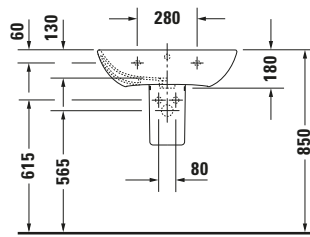

Waschtisch

Basis Angaben	
Langbezeichnung	Duravit ME by Starck Waschtisch 650 mm Weiß Hochglanz, Hahnlochbank, Anzahl Hahnlöcher pro Waschplatz: 1, Überlauf – 2335650000

Spezifikationen	
Farbe	
Farbwert	Weiß
Innenfarbe	Weiß
Aussenfarbe	Weiß
Glanzgrad	Hochglanz
Glanzgrad Innen	Hochglanz
Glanzgrad Außen	Hochglanz
Überlauf	
Überlauf	✓
Waschplatz	
Anzahl Hahnlöcher pro Waschplatz	1
Material	
Material	Keramik

Features	
Waschplatz	
Hahnlochbank	✓
Waschtisch	
Von unten glasiert	✓

Logistik	
Artikelgewicht	19,4 kg

Passende Produkte	
Passende Artikel	
	Standsäule # 085839 ME by Starck
	Halbsäule # 085840 ME by Starck
	Push-open Ventil # 005052 Universal

Weitere Informationen finden Sie hier

<https://pro.duravit.de/p/2335650000>

Beschreibungstexte	
Ausschreibungstext	Duravit ME by Starck Waschtisch Weiß Hochglanz 650 mm, Designer: Philippe Starck, Sanitärkeramik, Wandhängend, Überlauf, Position Ablauf: Mitte, Von unten glasiert, Ablagefläche: Hahnlochbank, Anzahl Becken: 1, Beckenform: Rechteckig, Position Becken: Mitte, Position Hahnloch: Mitte, Weiß Hochglanz, Geeignet für Halbsäule, Geeignet für Standsäule, Hahnlochbank, CE-Kennzeichen-1: EN 14688, EAN Nr.: 4021534966613, Artikelgewicht: 19,4 kg, Beckenbreite: 620 mm, Beckentiefe: 340 mm, Abmessungen (Breite / Länge x Tiefe / Breite x Höhe): 650 x 490 x 180 mm, Artikel Nr.: 2335650000