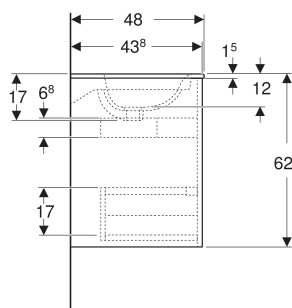

Geberit Renova Plan Set Doppelmöbelwaschtisch schmaler Rand, mit Unterschrank, zwei Schubladen

EIGENSCHAFTEN

- Holz aus nachhaltiger Forstwirtschaft mit zertifizierter Herkunft
- Wandhängend
- Mit zwei Schubladen
- Griffmulde zum Öffnen
- Schublade mit Selbsteinzug
- Schublade mit Geruchsverschlussausschnitt
- Erweiterter Serviceraum
- Seidenmatte Oberflächen mit Anti-Fingerabdruck-Beschichtung
- Feuchtigkeitsbeständig
- Vormontiert geliefert

TECHNISCHE DATEN

Werkstoff	Sanitärkeramik / Hochverdichtete Dreischicht- Holzspanplatte
Schubladenbelastung max.	20 kg

LIEFERUMFANG

- Möbelwaschtisch
- Unterschrank für Möbelwaschtisch
- Befestigungsmaterial
- Montageschablone

INFO

- Rohrbogengeruchsverschluss für Waschbecken, Raumsparmodell (Art.-Nr. 151.116.11.1) bitte zusätzlich bestellen

<i>Art.-Nr.</i>	<i>Farbe / Oberfläche</i>	<i>Hahnloch</i>	<i>Überlauf</i>	<i>B</i> cm	<i>Breite Waschtisch</i> cm	<i>H</i> cm	<i>T</i> cm	<i>VE1</i> St.
504.042.DB.8 * Neu	Waschtisch: weiß / KeraTect Korpus, Front: sandgrau / lackiert seidenmatt	links und rechts	sichtbar, symmetrisch	130	130	62.1	48	1