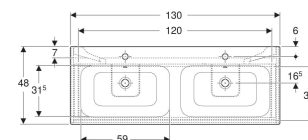

Geberit Renova Plan Set Doppelmöbelwaschtisch schmaler Rand, mit Unterschrank, zwei Schubladen

EIGENSCHAFTEN

- Holz aus nachhaltiger Forstwirtschaft mit zertifizierter Herkunft
- Wandhängend
- Mit zwei Schubladen
- Griffmulde zum Öffnen
- Schublade mit Selbsteinzug
- Schublade mit Geruchsverschlussausschnitt
- Erweiterter Serviceraum
- Seidenmatte Oberflächen mit Anti-Fingerabdruck-Beschichtung
- Feuchtigkeitsbeständig
- Vormontiert geliefert

TECHNISCHE DATEN

Werkstoff	Sanitärkeramik / Hochverdichtete Dreischicht- Holzspanplatte
Schubladenbelastung max.	20 kg

LIEFERUMFANG

- Möbelwaschtisch
- Unterschrank für Möbelwaschtisch
- Befestigungsmaterial
- Montageschablone

INFO

- Rohrbogengeruchsverschluss für Waschbecken, Raumsparmodell (Art.-Nr. 151.116.11.1) bitte zusätzlich bestellen

<i>Art.-Nr.</i>	<i>Farbe / Oberfläche</i>	<i>Hahnloch</i>	<i>Überlauf</i>	<i>B</i> cm	<i>Breite Waschtisch</i> cm	<i>H</i> cm	<i>T</i> cm	<i>VE1</i> St.
504.042.DB.8 * Neu	Waschtisch: weiß / KeraTect Korpus, Front: sandgrau / lackiert seidenmatt	links und rechts	sichtbar, symmetrisch	130	130	62.1	48	1