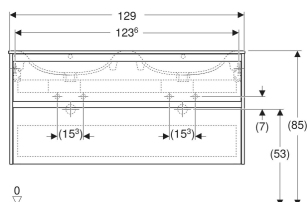

Geberit Renova Plan Set Doppelmöbelwaschtisch schmaler Rand, mit Unterschrank, zwei Schubladen

EIGENSCHAFTEN

- Holz aus nachhaltiger Forstwirtschaft mit zertifizierter Herkunft
- Wandhängend
- Mit zwei Schubladen
- Griffmulde zum Öffnen
- Schublade mit Selbsteinzug
- Schublade mit Geruchsverschlussausschnitt
- Erweiterter Serviceraum
- Seidenmatte Oberflächen mit Anti-Fingerabdruck-Beschichtung
- Feuchtigkeitsbeständig
- Vormontiert geliefert

TECHNISCHE DATEN

Werkstoff	Sanitärkeramik / Hochverdichtete Dreischicht- Holzspanplatte
Schubladenbelastung max.	20 kg

LIEFERUMFANG

- Möbelwaschtisch
- Unterschrank für Möbelwaschtisch
- Befestigungsmaterial
- Montageschablone

INFO

- Rohrbogengeruchsverschluss für Waschbecken, Raumsparmodell (Art.-Nr. 151.116.11.1) bitte zusätzlich bestellen

<i>Art.-Nr.</i>	<i>Farbe / Oberfläche</i>	<i>Hahnloch</i>	<i>Überlauf</i>	<i>B</i> cm	<i>Breite Waschtisch</i> cm	<i>H</i> cm	<i>T</i> cm	<i>VE1</i> St.
504.042.DB.8 * Neu	Waschtisch: weiß / KeraTect Korpus, Front: sandgrau / lackiert seidenmatt	links und rechts	sichtbar, symmetrisch	130	130	62.1	48	1