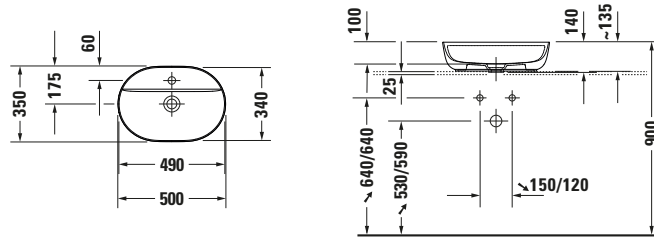

Aufsatzbecken

Basis Angaben	
Langbezeichnung	Duravit Luv Aufsatzbecken 500 mm Weiß Hochglanz, Hahnlochbank, Anzahl Hahnlöcher pro Waschplatz: 1, Geschliffen – 03805000001

Passende Produkte	
Passende Artikel	
	Designsiphon # 005036 Universal
	Designsiphon # 0050364600 Universal
	Designsiphon # 0050361000 Universal

Spezifikationen	
Farbe	
Farbwert	Weiß
Innenfarbe	Weiß
Aussenfarbe	Weiß
Glanzgrad	Hochglanz
Glanzgrad Innen	Hochglanz
Glanzgrad Außen	Hochglanz
Waschplatz	
Anzahl Hahnlöcher pro Waschplatz	1
Material	
Material	Keramik

Beschreibungstexte	
Ausschreibungstext	Duravit Luv Aufsatzbecken Weiß Hochglanz 500 mm, Designer: Cecilie Manz, DuraCeram®, Aufsatz, Ohne Überlauf, Position Ablauf: Mitte, Geschliffen, Anzahl Becken: 1, Beckenform: Oval, Position Becken: Mitte, Position Hahnloch: Mitte, Weiß Hochglanz, Geeignet für Möbel, Hahnlochbank, Inkl. Keramische Ventilabdeckhaube, Inkl. Schaftventil, CE-Kennzeichen-1: EN 14688, EAN Nr.: 4053424901015, Artikelgewicht: 7,9 kg, Beckenbreite: 490 mm, Abmessungen (Breite / Länge x Tiefe / Breite x Höhe): 500 x 350 x 140 mm, WonderGliss, Artikel Nr.: 03805000001

Features	
Oberflächenveredelung	
WonderGliss	✓
Waschtisch	
Geschliffen	✓
Waschplatz	
Hahnlochbank	✓

Logistik	
Artikelgewicht	7,9 kg

Weitere Informationen finden Sie hier

<https://pro.duravit.de/p/03805000001>