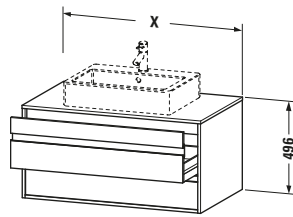

Konsolenwaschtischunterbau wandhängend

Basis Angaben	
Langbezeichnung	Duravit Ketho Konsolenwaschtischunterbau wandhängend, Taupe Matt, Rechteckig, Anzahl Ausschnitte: 1, Anzahl Schubkästen: 2 – KT665509191

Features	
Selbsteinzug mit Dämpfung	✓
Siphonausschnitt	✓
Schürze	✓
Hahnlochbohrungen möglich	✓

Weitere Informationen finden Sie hier

<https://pro.duravit.de/p/KT665509191>

Spezifikationen	
Anzahl Ausschnitte	1
Anzahl Schubkästen	2
Für Anzahl Waschtische	1
Montagegrad	Montiert
Waschplatz	
Position Becken	Mitte
Montage	
Montageart	Wandhängend / Wandmontage
Farbe	
Farbwert	Taupe
Glanzgrad	Matt
Front	
Farbwert Front	Taupe
Glanzgrad Front	Matt
Korpus	
Glanzgrad Korpus	Matt
Material Korpus	Hochverdichtete Dreischicht-Holzspanplatte
Oberfläche Korpus	Dekor
Konsole	
Farbwert Konsole	Taupe
Glanzgrad Konsole	Matt
Material Konsole	Hochverdichtete Dreischicht-Holzspanplatte
Oberfläche Konsole	Dekor
Griff	
Ausführung Griff	Griffleiste
Anzahl Griffe	2
Farbwert Griff	Silber

Lieferumfang	
Inkl. Konsolenplatte	✓
Montage	
Inkl. Befestigungsmaterial	✓
Technische Dokumentation	
Inkl. Montageanleitung	digital und gedruckt

Logistik	
Artikelgewicht	35,5 kg
Verkaufsverpackung	
Art Verkaufsverpackung	Karton
Menge / Verkaufsverpackung	1 Stk.
Ab Werk verpackt	✓
Breite Verkaufsverpackung inkl. Artikel	610 mm
Höhe Verkaufsverpackung inkl. Artikel	1070 mm
Tiefe Verkaufsverpackung inkl. Artikel	545 mm
Gewicht Verkaufsverpackung inkl. Artikel	40 kg
Anzahl Packstücke	1

Vermaßung	
Breite / Länge	1000 mm
Höhe	496 mm
Tiefe / Breite	550 mm
Min. Wandabstand	0 mm

Passende Produkte	
Passende Artikel	
	Raumsparsiphon # 005076 Universal