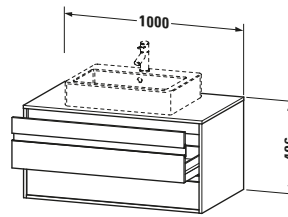

Konsolenwaschtischunterbau wandhängend

Basis Angaben	
Langbezeichnung	Duravit Ketho Konsolenwaschtischunterbau wandhängend, Taupe Matt, Rechteckig, Anzahl Ausschnitte: 1, Anzahl Schubkästen: 2 – KT665509191

Features	
Selbsteinzug mit Dämpfung	✓
Siphonausschnitt	✓
Schürze	✓
Hahnlochbohrungen möglich	✓

Weitere Informationen finden Sie hier

<https://pro.duravit.de/p/KT665509191>

Spezifikationen	
Anzahl Ausschnitte	1
Anzahl Schubkästen	2
Für Anzahl Waschtische	1
Montagegrad	Montiert
Waschplatz	
Position Becken	Mitte
Montage	
Montageart	Wandhängend / Wandmontage
Farbe	
Farbwert	Taupe
Glanzgrad	Matt
Front	
Farbwert Front	Taupe
Glanzgrad Front	Matt
Korpus	
Glanzgrad Korpus	Matt
Material Korpus	Hochverdichtete Dreischicht-Holzspanplatte
Oberfläche Korpus	Dekor
Konsole	
Farbwert Konsole	Taupe
Glanzgrad Konsole	Matt
Material Konsole	Hochverdichtete Dreischicht-Holzspanplatte
Oberfläche Konsole	Dekor
Griff	
Ausführung Griff	Griffleiste
Anzahl Griffe	2
Farbwert Griff	Silber

Lieferumfang	
Inkl. Konsolenplatte	✓
Montage	
Inkl. Befestigungsmaterial	✓
Technische Dokumentation	
Inkl. Montageanleitung	digital und gedruckt

Logistik	
Artikelgewicht	35,5 kg
Verkaufsverpackung	
Art Verkaufsverpackung	Karton
Menge / Verkaufsverpackung	1 Stk.
Ab Werk verpackt	✓
Breite Verkaufsverpackung inkl. Artikel	610 mm
Höhe Verkaufsverpackung inkl. Artikel	1070 mm
Tiefe Verkaufsverpackung inkl. Artikel	545 mm
Gewicht Verkaufsverpackung inkl. Artikel	40 kg
Anzahl Packstücke	1

Vermaßung	
Breite / Länge	1000 mm
Höhe	496 mm
Tiefe / Breite	550 mm
Min. Wandabstand	0 mm

Passende Produkte	
Passende Artikel	
	Raumsparsiphon # 005076 Universal