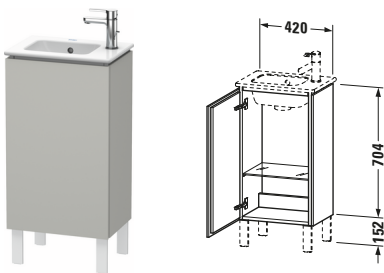

L-Cube # LC6273L0707

Design by Christian Werner

Waschtischunterbau bodenstehend

Basis Angaben	
Langbezeichnung	Duravit L-Cube Waschtischunterbau bodenstehend, Beton-grau Matt, Rechteckig, Anzahl Türen: 1 – LC6273L0707

Spezifikationen	
Tür	
Anzahl Türen	1
Türanschlag	Links
Böden	
Anzahl Glasfachböden	1
Für Anzahl Waschtische	1
Montagegrad	Montiert
Waschplatz	
Position Becken	Mitte
Montage	
Montageart	Montage unter Waschtisch / Bodenstehend / Wandmontage
Farbe	
Farbwert	Betongrau
Glanzgrad	Matt
Front	
Farbwert Front	Betongrau
Glanzgrad Front	Matt
Korpus	
Glanzgrad Korpus	Matt
Material Korpus	Hochverdichtete Dreischicht-Holzspanplatte
Oberfläche Korpus	Dekor
Griff	
Ausführung Griff	Grifflos

Vermaßung	
Breite / Länge	420 mm
Höhe	704 mm
Tiefe / Breite	294 mm
Min. Wandabstand	50 mm

Passende Produkte

Passende Artikel	
	Sockelfuß # UV9994 Universal
	Sockelfuß # UV9993 Universal
	Sockelfuß # UV9992 Universal
	Sockelfuß # UV9991 Universal
	Handwaschbecken # 072343 ME by Starck
Notwendige Artikel	
	Handwaschbecken # 072343 ME by Starck