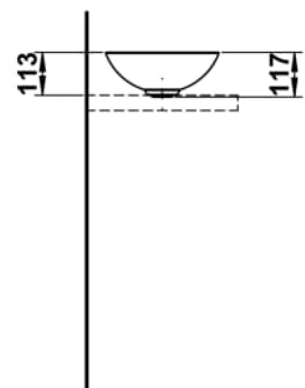

CHARACTERS

Waschtisch-Schale, glasierter Stahl, ohne Armaturenbank, ohne Hahnloch, ohne Überlauf, inklusive Befestigungsset, Schaftventil

MASSE

Länge	300 mm
Breite	300 mm
Höhe	118 mm

FARBEN UND OBERFLÄCHEN

■ 019 Dark iron

AUSFÜHRUNGEN

112 - ohne Hahnloch, ohne Überlauf

Ablaufventil : Enthalten
Back glazed
Beckenbreite (mm) : 300
Beckenlänge (mm) : 300
Beckenposition : In der Mitte
Befestigungsatz : Enthalten

Einbauart : Aufgesetzt
Form : Rund
Gewicht (kg) : 2,3
Hahnloch : Ohne Hahnlöcher
Interne Form : Rund
Material : Glasierter Stahl

Nettogewicht in kg : 2,3
Ohne Überlauf
Plug and Waste : Enthalten
Unterseite glasiert
Überlauf-Typ : Standard

TECHNISCHE ZEICHNUNGEN