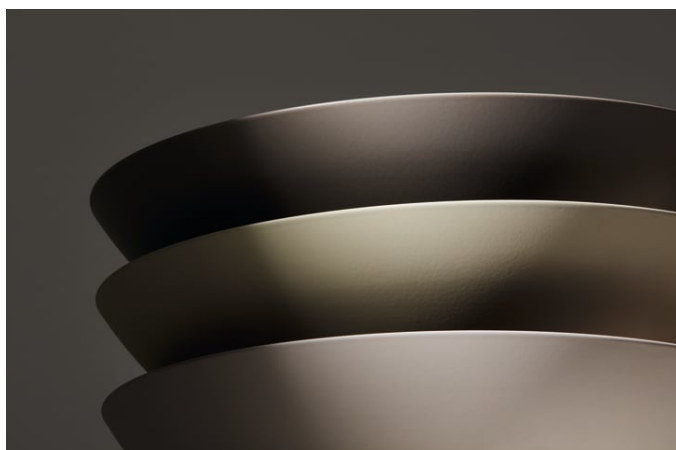

## FARBEN UND OBERFLÄCHEN

■ 019 Dark iron

## CHARACTERS

Mit der Serie Characters erhält die klassische Waschtischschale eine völlig neue Ausstrahlung – reduziert in der Form, beeindruckend in der Wirkung und unmittelbar von der Natur inspiriert. Die innovativen Glasuroberflächen verleihen dem Stahl eine außergewöhnliche Tiefe und Lebendigkeit, die je nach Lichteinfall changiert und das Spiel der Elemente widerspiegelt.