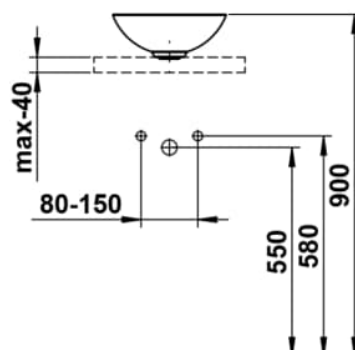

## MASSE

|        |        |
|--------|--------|
| Länge  | 300 mm |
| Breite | 300 mm |
| Höhe   | 118 mm |

## AUSFÜHRUNGEN

112 - ohne Hahnloch, ohne Überlauf

Ablaufventil : Enthalten  
 Back glazed  
 Beckenbreite (mm) : 300  
 Beckenlänge (mm) : 300  
 Beckenposition : In der Mitte  
 Befestigungsatz : Enthalten

Einbauart : Aufgesetzt  
 Form : Rund  
 Gewicht (kg) : 2,3  
 Hahnloch : Ohne Hahnlöcher  
 Interne Form : Rund  
 Material : Glasierter Stahl

Nettogewicht in kg : 2,3  
 Ohne Überlauf  
 Plug and Waste : Enthalten  
 Unterseite glasiert  
 Überlauf-Typ : Standard

## TECHNISCHE ZEICHNUNGEN