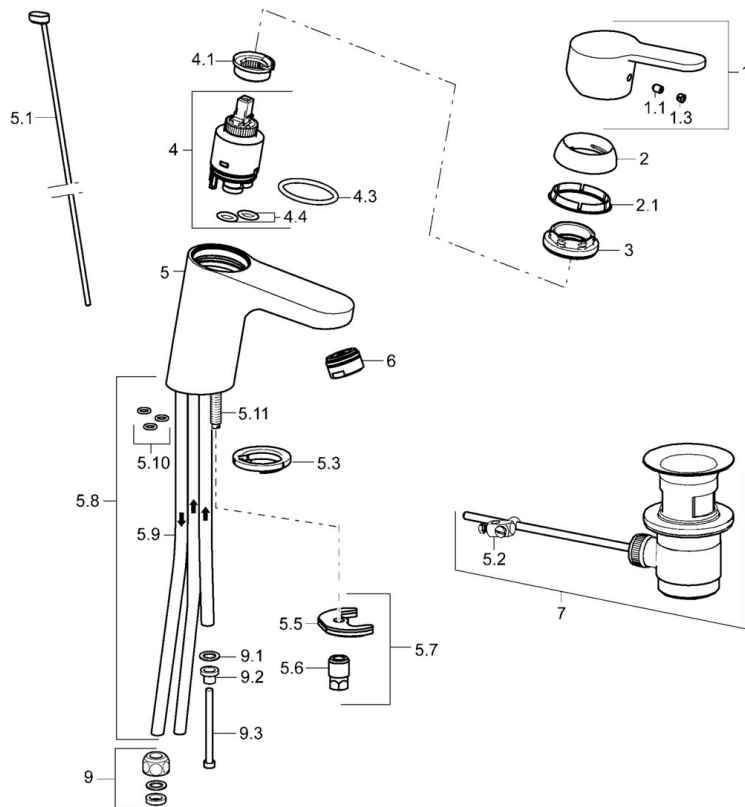

EAN: 4015474254022

[static.hansa.com/49571103](http://static.hansa.com/49571103)

- Waschtisch
- Einhebelmischer, Niederdruck, für offene Heißwasserbereiter
- Standmontage
- Chrom
- Feststehender Auslauf
- Kristallklarer Laminarstrahl, CASCADE® Strahlregler
- Hebel mit W+K-Kennzeichnung, Einhandbedienhebel/Griff
- Ablaufgarnitur mit Zugstange
- Temperaturbegrenzer, Heißwassersperre einstellbar (im Lieferumfang enthalten)
- ø 3.5 classic Steuerpatrone mit keramischen Dichtscheiben zur Wassermengen- und Temperatureinstellung
- Anschluss über Kupferrohre
- Armaturenkörper aus entzinkungsbeständigem Messing (DZR), Rapid-Montagesystem

### Technische Eigenschaften

---

DN-Größe (Nennmaß)	<b>DN15</b>
Warmwasserversorgung	<b>max. +80°C</b>
Arbeitsdruck	<b>0,5-5 bar</b>
Anschlussgröße	<b>Ø 10 mm</b>
Ausladung	<b>107 mm</b>
Sicherungseinrichtung (EN1717)	<b>AA</b>
Werkstoff	<b>Messing</b>

### Vorschriften

---

EN Standard	<b>EN 817</b>
-------------	---------------

### SP49571103

	Name	Art.-Nr.
1	Hebel	59913827
1.1	Schraube, M5x8, SW2.5	59904755
1.3	Dekorkappe Grau	59912112
2	Abdeckkappe, 33x3 mm	59912504
2.1	Dichtung, 45x35.5x5.4	59913651
3	Spann-Mutter, M40x1, SW30	1003409V
4	Kartusche, 3.5 Eco	59912324
4	Kartusche, 3.5 Classic	59913075
4.1	Temperatur-Anschlagring Ausgelaufen	59912325
4.3	O-Ring, d 28.24x2.62 Ausgelaufen	59912590
4.4	O-Ring, d 10.10x1.60 Ausgelaufen	59905072
5.1	Zugstange mit Knopf	59913067
5.2	Gelenkstück	59904624
5.3	Bodendichtung	59914591
5.5	Befestigungsplatte Ausgelaufen	59904765
5.6	Schraube, M8x1, SW13 Ausgelaufen	59904766
5.7	Befestigungssatz	59912113
5.8	Rohr Ausgelaufen	59913398
5.9	Rohr, M8x1, L=560	59912806
5.10	O-Ring, 6x1.4	59913266
5.11	Befestigungsschraube, M8x1, L=140	59912474
6	Luftsprudler, M24x1 A, low pressure	59902692
7	Ablaufgarnitur	59904620
7	Ablaufgarnitur, (2019-)	59914764
9	Überwurfmutter	59904969
9.1	Dichtungskit, 14.9x8.5x1	59902352
9.2	Dichtungskit, 10x8	59902272
9.3	Schlauch	59902151
N.I.	Schlüssel, SW30/34	59912108