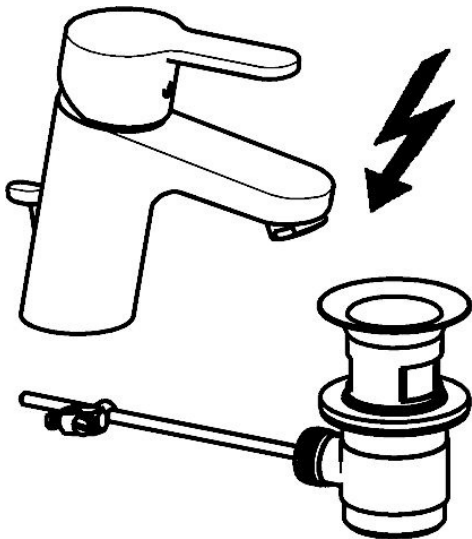

EAN: 4015474254022

[static.hansa.com/49571103](http://static.hansa.com/49571103)

- Waschtisch
- Einhebelmischer, Niederdruck, für offene Heißwasserbereiter
- Standmontage
- Chrom
- Feststehender Auslauf
- Kristallklarer Laminarstrahl, CASCADE® Strahlregler
- Hebel mit W+K-Kennzeichnung, Einhandbedienhebel/Griff
- Ablaufgarnitur mit Zugstange
- Temperaturbegrenzer, Heißwassersperre einstellbar (im Lieferumfang enthalten)
- ø 3.5 classic Steuerpatrone mit keramischen Dichtscheiben zur Wassermengen- und Temperatureinstellung
- Anschluss über Kupferrohre
- Armaturenkörper aus entzinkungsbeständigem Messing (DZR), Rapid-Montagesystem

### Technische Eigenschaften

---

DN-Größe (Nennmaß)	<b>DN15</b>
Warmwasserversorgung	<b>max. +80°C</b>
Arbeitsdruck	<b>0,5-5 bar</b>
Anschlussgröße	<b>Ø 10 mm</b>
Ausladung	<b>107 mm</b>
Sicherungseinrichtung (EN1717)	<b>AA</b>
Werkstoff	<b>Messing</b>