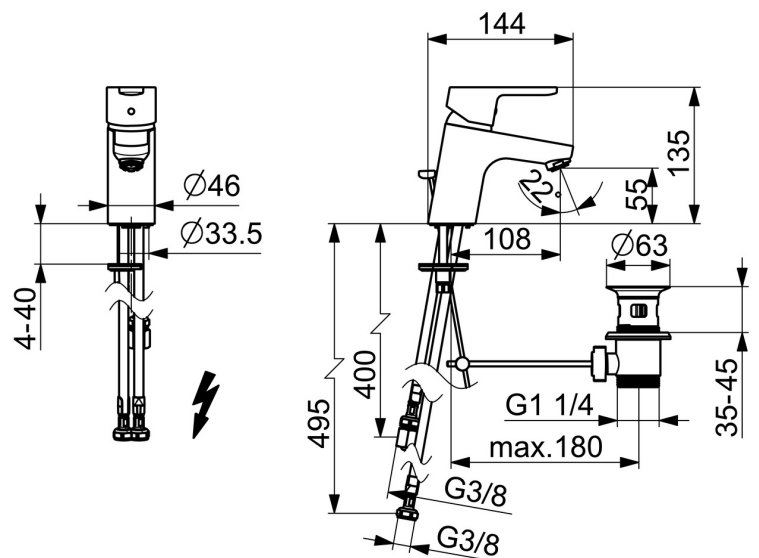

EAN: 4015474254022

[static.hansa.com/49571103](http://static.hansa.com/49571103)

- Waschtisch
- Einhebelmischer, Niederdruck, für offene Heißwasserbereiter
- Standmontage
- Chrom
- Feststehender Auslauf
- Kristallklarer Laminarstrahl, CASCADE® Strahlregler
- Hebel mit W+K-Kennzeichnung, Einhandbedienhebel/Griff
- Ablaufgarnitur mit Zugstange
- Temperaturbegrenzer, Heißwassersperre einstellbar (im Lieferumfang enthalten)
- ø 3.5 classic Steuerpatrone mit keramischen Dichtscheiben zur Wassermengen- und Temperatureinstellung
- Anschluss über Kupferrohre
- Armaturenkörper aus entzinkungsbeständigem Messing (DZR), Rapid-Montagesystem

### Technische Eigenschaften

---

DN-Größe (Nennmaß)	<b>DN15</b>
Warmwasserversorgung	<b>max. +80°C</b>
Arbeitsdruck	<b>0,5-5 bar</b>
Anschlussgröße	<b>Ø 10 mm</b>
Ausladung	<b>107 mm</b>
Sicherungseinrichtung (EN1717)	<b>AA</b>
Werkstoff	<b>Messing</b>