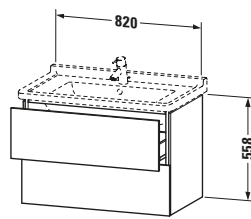

**Waschtischunterbau wandhängend**

Basis Angaben	
Langbezeichnung	Duravit L-Cube Waschtischunterbau wandhängend, Graphit Matt, Rechteckig, Anzahl Schubkästen: 2, Tip-on Technik – LC626504949

Spezifikationen	
Anzahl Schubkästen	2
Für Anzahl Waschtische	1
Montagegrad	Montiert
Waschplatz	
Position Becken	Mitte
Montage	
Montageart	Montage unter Waschtisch / Wandhängend / Wandmontage
Farbe	
Farbwert	Graphit
Glanzgrad	Matt
Front	
Farbwert Front	Graphit
Glanzgrad Front	Matt
Korpus	
Glanzgrad Korpus	Matt
Material Korpus	Hochverdichtete Dreischicht-Holzspanplatte
Oberfläche Korpus	Dekor
Griff	
Ausführung Griff	Grifflos

Features	
Tip-on Technik	✓
Einrichtungssystem	Optional
Selbsteinzug mit Dämpfung	✓
Siphonausschnitt	✓
Schürze	✓

Lieferumfang	
Montage	
Inkl. Befestigungsmaterial	✓
Technische Dokumentation	
Inkl. Montageanleitung	digital und gedruckt

Logistik	
Artikelgewicht	33 kg
Verkaufsverpackung	
Art Verkaufsverpackung	Karton
Menge / Verkaufsverpackung	1 Stk.
Ab Werk verpackt	✓
Breite Verkaufsverpackung inkl. Artikel	630 mm
Höhe Verkaufsverpackung inkl. Artikel	860 mm
Tiefe Verkaufsverpackung inkl. Artikel	565 mm
Gewicht Verkaufsverpackung inkl. Artikel	36,9 kg
Anzahl Packstücke	1

Vermaßung	
Breite / Länge	820 mm
Höhe	558 mm
Tiefe / Breite	469 mm
Min. Wandabstand	0 mm

Passende Produkte	
Passende Artikel	
	Raumsparsiphon # 005076 Universal
	Einrichtungssystem Set # UV0504 Universal
	Waschtisch # 030480 Starck 3
Notwendige Artikel	
	Waschtisch # 030480 Starck 3