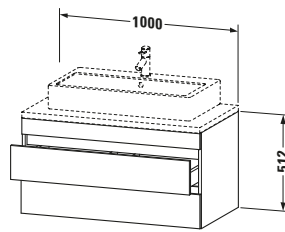

Konsolenwaschtischunterbau wandhängend

Basis Angaben	
Langbezeichnung	Duravit DuraStyle Konsolenwaschtischunterbau wandhängend, Graphit Matt, Rechteckig, Anzahl Schubkästen: 2 – DS531904918

Lieferumfang	
Montage	
Inkl. Befestigungsmaterial	✓
Technische Dokumentation	
Inkl. Montageanleitung	digital und gedruckt

Passende Produkte	
Passende Artikel	
	Raumsparsiphon # 005076 Universal
	Inneneinteilung # UY9846 Universal

Spezifikationen	
Anzahl Schubkästen	2
Für Anzahl Waschtische	1
Montagegrad	Montiert
Waschplatz	
Position Becken	Mitte
Montage	
Montageart	Konsolenmontage / Wandhängend / Wandmontage
Farbe	
Farbwert	Graphit
Glanzgrad	Matt
Front	
Farbwert Front	Graphit
Glanzgrad Front	Matt
Korpus	
Glanzgrad Korpus	Matt
Material Korpus	Hochverdichtete Dreischicht-Holzspanplatte
Oberfläche Korpus	Dekor
Griff	
Ausführung Griff	Grifflos

Logistik	
Artikelgewicht	27,5 kg
Verkaufsverpackung	
Art Verkaufsverpackung	Karton
Menge / Verkaufsverpackung	1 Stk.
Ab Werk verpackt	✓
Breite Verkaufsverpackung inkl. Artikel	670 mm
Höhe Verkaufsverpackung inkl. Artikel	1070 mm
Tiefe Verkaufsverpackung inkl. Artikel	630 mm
Gewicht Verkaufsverpackung inkl. Artikel	34,5 kg
Anzahl Packstücke	1

Vermaßung	
Breite / Länge	1000 mm
Höhe	512 mm
Tiefe / Breite	548 mm
Min. Wandabstand	20 mm

Notwendige Artikel	
	Konsole # DS103C DuraStyle
	Konsole # DS107C DuraStyle
	Konsole # DS102C DuraStyle
	Konsole # DS106C DuraStyle

Weitere Informationen finden Sie hier

<https://pro.duravit.de/p/DS531904918>