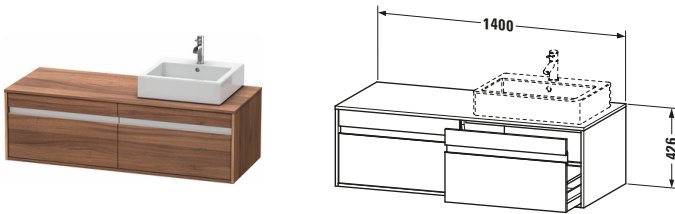

Konsolenwaschtischunterbau wandhängend

Basis Angaben	
Langbezeichnung	Duravit Ketho Konsolenwaschtischunterbau wandhängend, Nussbaum Matt, Rechteckig, Anzahl Ausschnitte: 1, Anzahl Auszüge: 2 – KT6697R7979

Spezifikationen	
Anzahl Ausschnitte	1
Anzahl Auszüge	2
Für Anzahl Waschtische	1
Montagegrad	Montiert

Waschplatz	
Position Becken	Rechts

Montage	
Montageart	Wandhängend / Wandmontage

Farbe	
Farbwert	Nussbaum
Glanzgrad	Matt