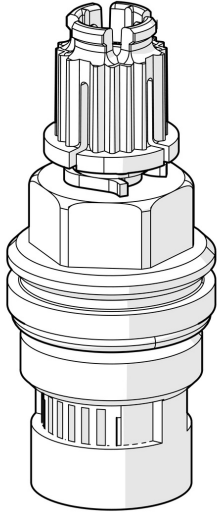

EAN: 4015474169463
static.hansa.com/59913224

- Ersatzteile
 - Wartung für Unterputz-Einbaukörper
-

Technische Daten

Technische Eigenschaften

Anschlussgröße	G1/2
Schlüsselweite (SW)	17 mm