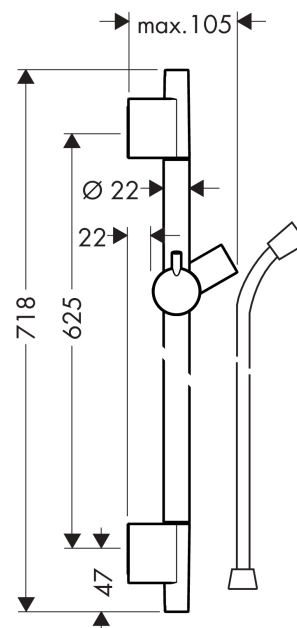

### Brausenstange S Puro 65 cm mit Brausenschlauch

Oberfläche: **Matt White** Artikelnummer: **28632700**

##### Merkmale

- besteht aus: Brausenstange, Brausenschlauch, Handbrausehalterung
- brauseseitiger Drehwirbel gegen lästiges Verdrehen des Brausenschlauches
- Gesamtlänge Brausestange: 718 mm
- Brausestangendurchmesser: 22 mm
- Profil Brausestange: rund
- Bohrabstand: 625 mm
- Länge Brausenschlauch: 1600 mm
- Handbrausehalterung aus Metall
- Handbrausehalterung mit Arretierung
- Handbrausehalterung stufenlos verstellbar
- Neigungswinkelverstellung über Raster
- Wandstützen aus Kunststoff

#### Maßzeichnung

**Unica**  
**Brausenstange S Puro 65 cm mit Brausenschlauch**  
 Oberfläche: **Matt White** Artikelnummer: **28632700**

Einbaubeispiel

**Unica**  
**Brausenstange S Puro 65 cm mit Brausenschlauch**  
 Oberfläche: **Matt White** Artikelnummer: **28632700**

Explosionszeichnung

Baujahr: >11/19

**Unica**

**Brausenstange S Puro 65 cm mit Brausenschlauch**

Oberfläche: **Matt White** Artikelnummer: **28632700**

**Ersatzteilliste**

Baujahr: >11/19

Pos.	Beschreibung	Artikelnummer	Preis	VE
1	Abdeckung	97709700	55.45 CHF	1
2	Schieber kompl.	97651700	132.95 CHF	1
3	Fliesenausgleichsscheibe 7 mm	97450000	-	1
4	Wandstütze	96275000	8.65 CHF	1
5	Befestigungsteile	96179000	11.90 CHF	1
6	Brauseschlauch Isiflex'B 1,60 m	28276700	-	1