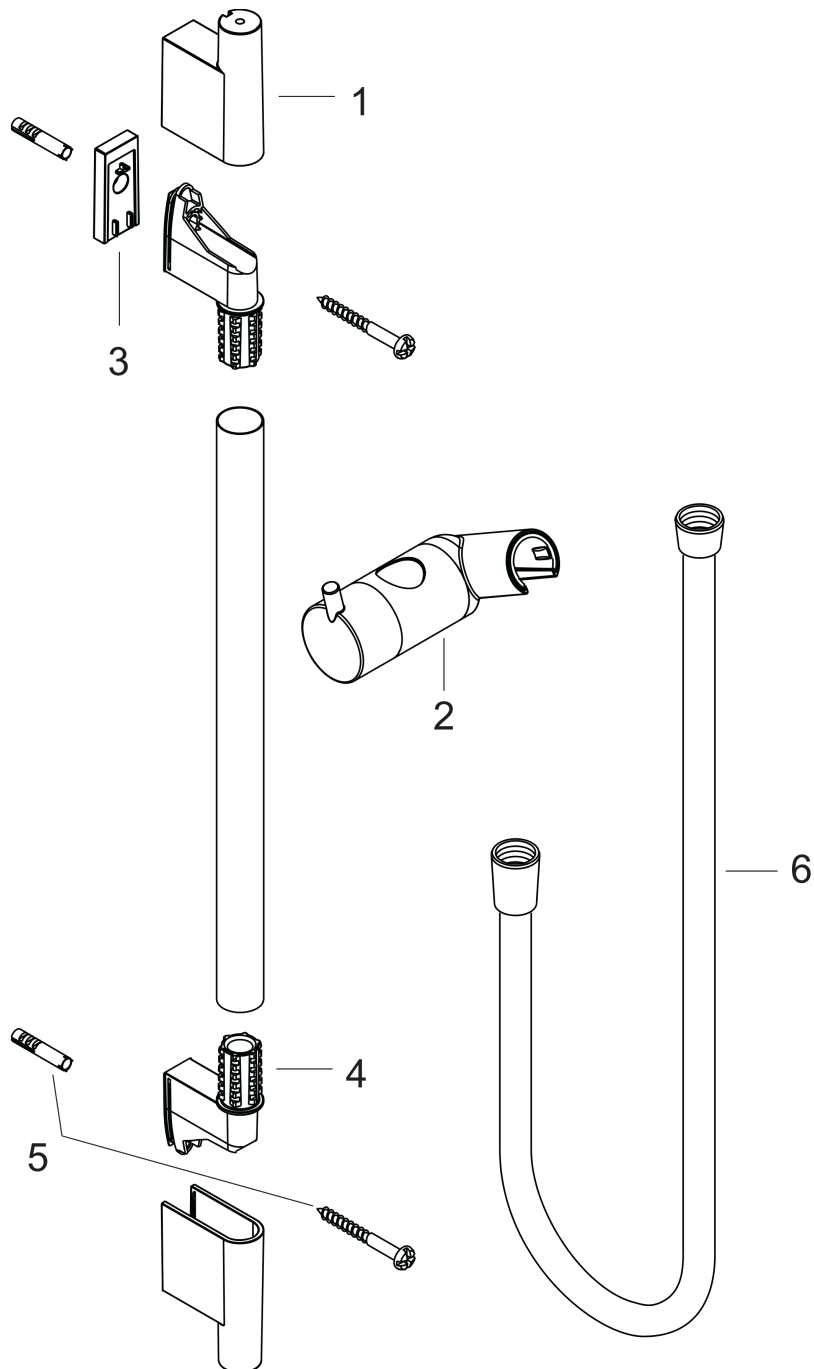

##### Merkmale

- besteht aus: Brausenstange, Brausenschlauch, Handbrausehalterung
- brauseseitiger Drehwirbel gegen lästiges Verdrehen des Brausenschlauches
- Gesamtlänge Brausestange: 718 mm
- Brausestangendurchmesser: 22 mm
- Profil Brausestange: rund
- Bohrabstand: 625 mm
- Länge Brausenschlauch: 1600 mm
- Handbrausehalterung aus Metall
- Handbrausehalterung mit Arretierung
- Handbrausehalterung stufenlos verstellbar
- Neigungswinkelverstellung über Raster
- Wandstützen aus Kunststoff

#### Produktabbildung

#### Maßzeichnung

**Unica**  
**Brausenstange S Puro 65 cm mit Brausenschlauch**  
 Oberfläche: **Matt White** Artikelnummer: **28632700**

Einbaubeispiel

**Unica**  
**Brausenstange S Puro 65 cm mit Brausenschlauch**  
 Oberfläche: **Matt White** Artikelnummer: **28632700**

Explosionszeichnung

Baujahr: >11/19

**Unica**

**Brausenstange S Puro 65 cm mit Brausenschlauch**

Oberfläche: **Matt White** Artikelnummer: **28632700**

**Ersatzteilliste**

Baujahr: >11/19

Pos.	Beschreibung	Artikelnummer	Preis	VE
1	Abdeckung	97709700	55.45 CHF	1
2	Schieber kompl.	97651700	132.95 CHF	1
3	Fliesenausgleichsscheibe 7 mm	97450000	-	1
4	Wandstütze	96275000	8.65 CHF	1
5	Befestigungsteile	96179000	11.90 CHF	1
6	Brauseschlauch Isiflex'B 1,60 m	28276700	-	1