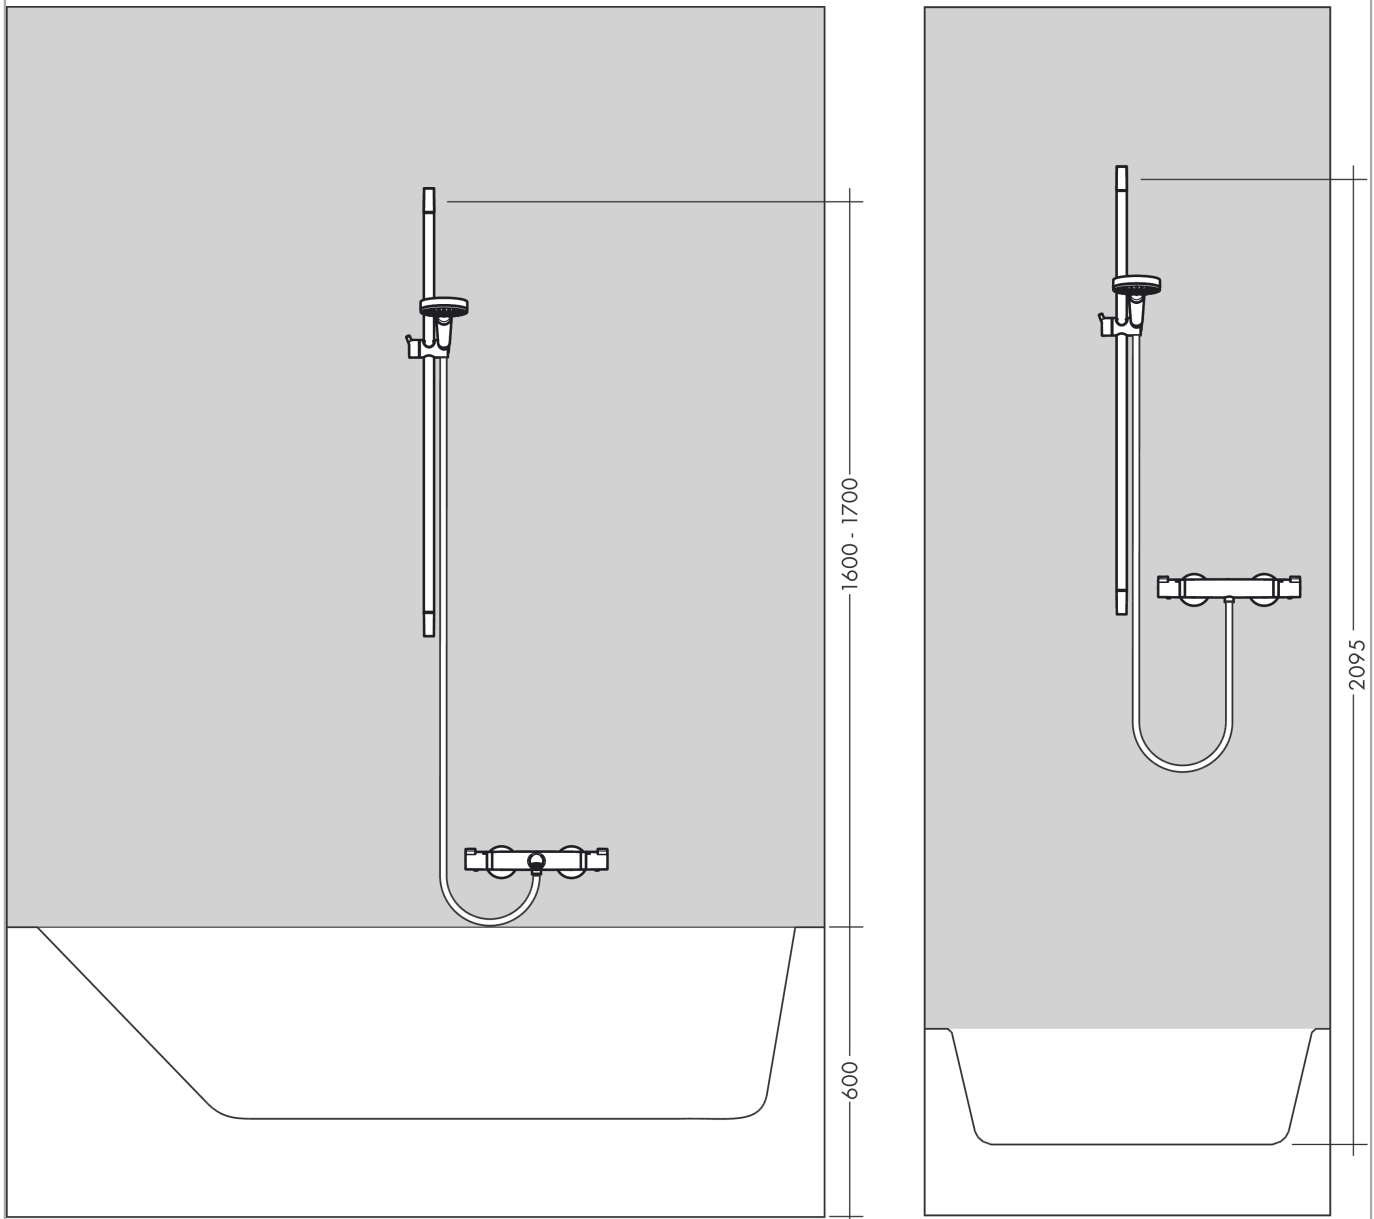

##### Merkmale

- besteht aus: Brausenstange, Brausenschlauch, Handbrausehalterung
- brauseseitiger Drehwirbel gegen lästiges Verdrehen des Brausenschlauches
- Gesamtlänge Brausestange: 718 mm
- Brausestangendurchmesser: 22 mm
- Profil Brausestange: rund
- Bohrabstand: 625 mm
- Länge Brausenschlauch: 1600 mm
- Handbrausehalterung aus Metall
- Handbrausehalterung mit Arretierung
- Handbrausehalterung stufenlos verstellbar
- Neigungswinkelverstellung über Raster
- Wandstützen aus Kunststoff

#### Produktabbildung

#### Maßzeichnung

**Unica**  
**Brausenstange S Puro 65 cm mit Brausenschlauch**  
 Oberfläche: **Matt White** Artikelnummer: **28632700**

Einbaubeispiel

**Unica**  
**Brausenstange S Puro 65 cm mit Brausenschlauch**  
 Oberfläche: **Matt White** Artikelnummer: **28632700**

Explosionszeichnung

Baujahr: >11/19

**Unica**

**Brausenstange S Puro 65 cm mit Brausenschlauch**

Oberfläche: **Matt White** Artikelnummer: **28632700**

**Ersatzteilliste**

Baujahr: >11/19

Pos.	Beschreibung	Artikelnummer	Preis	VE
1	Abdeckung	97709700	55.45 CHF	1
2	Schieber kompl.	97651700	132.95 CHF	1
3	Fliesenausgleichsscheibe 7 mm	97450000	-	1
4	Wandstütze	96275000	8.65 CHF	1
5	Befestigungsteile	96179000	11.90 CHF	1
6	Brauseschlauch Isiflex'B 1,60 m	28276700	-	1