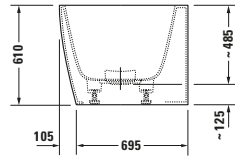

Badewanne

Basis Angaben	
Langbezeichnung	Duravit DuraSquare Badewanne 1800x800 mm Weiß Matt, Ecke links, Material: Mineralguss, DuroCast Plus, Rechteckig, Anzahl Rückenschrägen: 2, Position Ablauf: Mitte, Überlauf – 700427000000000

Vermaßung	
Breite / Länge	1800 mm
Tiefe / Breite	800 mm
Höhe	485 mm
Min. Höhe mit Füßen	610 mm
Höhe mit Wannenträger	0 mm

Logistik	
Artikelgewicht	118 kg

Beschreibungstexte	
Ausschreibungstext	Duravit DuraSquare Badewanne Weiß Matt 1800x800 mm, Designer: Duravit, Form: Rechteckig, Mineralguss, DuroCast Plus, Einbauart: Ecke links, Anzahl Rückenschrägen: 2, Position Rückenschräge: Links, Rechts, Überlauf, Überlaufart: Drehexcenter, Position Überlauf: Mitte, Position Ablauf: Mitte, Weiß Matt, Inkl. Fußgestell, Inkl. Wannerverkleidung, Rutschfestigkeitsklasse: B, CE-Kennzeichen-1: EN 14516, EAN Nr.: 4053424179834, Artikelgewicht: 118 kg, Nutzinhalt: 195 l, Innentiefe: 460 mm, Abmessungen (Breite / Länge x Tiefe / Breite x Höhe): 1800 x 800 x 485 mm, Artikel Nr.: 700427000000000

Spezifikationen	
Montage	
Einbauart	Ecke links
Position Rückenschräge	Links / Rechts
Nutzinhalt	195 l
Material	
Material	Mineralguss
Farbe	
Farbwert	Weiß
Glanzgrad	Matt
Überlauf	
Überlaufart	Drehexcenter