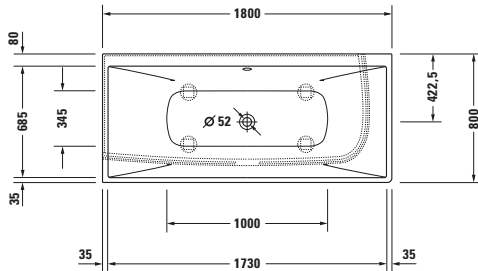

Badewanne

Basis Angaben	
Langbezeichnung	Duravit DuraSquare Badewanne 1800x800 mm Weiß Matt, Ecke links, Material: Mineralguss, DuroCast Plus, Rechteckig, Anzahl Rückenschrägen: 2, Position Ablauf: Mitte, Überlauf – 700427000000000

Vermaßung	
Breite / Länge	1800 mm
Tiefe / Breite	800 mm
Höhe	485 mm
Min. Höhe mit Füßen	610 mm
Höhe mit Wannenträger	0 mm

Logistik	
Artikelgewicht	118 kg

Beschreibungstexte	
Ausschreibungstext	Duravit DuraSquare Badewanne Weiß Matt 1800x800 mm, Designer: Duravit, Form: Rechteckig, Mineralguss, DuroCast Plus, Einbauart: Ecke links, Anzahl Rückenschrägen: 2, Position Rückenschräge: Links, Rechts, Überlauf, Überlaufart: Drehexcenter, Position Überlauf: Mitte, Position Ablauf: Mitte, Weiß Matt, Inkl. Fußgestell, Inkl. Wannerverkleidung, Rutschfestigkeitsklasse: B, CE-Kennzeichen-1: EN 14516, EAN Nr.: 4053424179834, Artikelgewicht: 118 kg, Nutzinhalt: 195 l, Innentiefe: 460 mm, Abmessungen (Breite / Länge x Tiefe / Breite x Höhe): 1800 x 800 x 485 mm, Artikel Nr.: 700427000000000

Spezifikationen	
Montage	
Einbauart	Ecke links
Position Rückenschräge	Links / Rechts
Nutzinhalt	195 l
Material	
Material	Mineralguss
Farbe	
Farbwert	Weiß
Glanzgrad	Matt
Überlauf	
Überlaufart	Drehexcenter