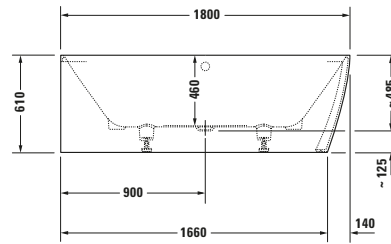

Badewanne

Basis Angaben	
Langbezeichnung	Duravit DuraSquare Badewanne 1800x800 mm Weiß Matt, Ecke links, Material: Mineralguss, DuroCast Plus, Rechteckig, Anzahl Rückenschrägen: 2, Position Ablauf: Mitte, Überlauf – 700427000000000

Vermaßung	
Breite / Länge	1800 mm
Tiefe / Breite	800 mm
Höhe	485 mm
Min. Höhe mit Füßen	610 mm
Höhe mit Wannenträger	0 mm

Logistik	
Artikelgewicht	118 kg

Beschreibungstexte	
Ausschreibungstext	Duravit DuraSquare Badewanne Weiß Matt 1800x800 mm, Designer: Duravit, Form: Rechteckig, Mineralguss, DuroCast Plus, Einbauart: Ecke links, Anzahl Rückenschrägen: 2, Position Rückenschräge: Links, Rechts, Überlauf, Überlaufart: Drehexcenter, Position Überlauf: Mitte, Position Ablauf: Mitte, Weiß Matt, Inkl. Fußgestell, Inkl. Wannerverkleidung, Rutschfestigkeitsklasse: B, CE-Kennzeichen-1: EN 14516, EAN Nr.: 4053424179834, Artikelgewicht: 118 kg, Nutzinhalt: 195 l, Innentiefe: 460 mm, Abmessungen (Breite / Länge x Tiefe / Breite x Höhe): 1800 x 800 x 485 mm, Artikel Nr.: 700427000000000

Spezifikationen	
Montage	
Einbauart	Ecke links
Position Rückenschräge	Links / Rechts
Nutzinhalt	195 l
Material	
Material	Mineralguss
Farbe	
Farbwert	Weiß
Glanzgrad	Matt
Überlauf	
Überlaufart	Drehexcenter