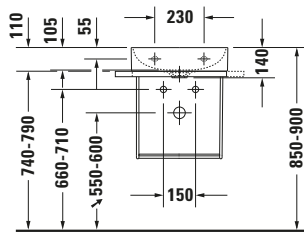

## Metallkonsole

Basis Angaben	
Langbezeichnung	Duravit DuraSquare Metallkonsole Schwarz Matt – 0031104600

Passende Produkte	
<b>Passende Artikel</b>	
	Handwaschbecken <b># 073245</b> DuraSquare
	Glaseinleger <b># 009966</b> DuraSquare

Beschreibungstexte	
Ausschreibungstext	Duravit DuraSquare Metallkonsole Schwarz Matt, Designer: Duravit, Montage unter Waschtisch, Ohne Überlauf, Ablagefläche: , Schwarz Matt, EAN Nr.: 4053424467092, Artikelgewicht: 4,5 kg, Abmessungen (Breite / Länge x Tiefe / Breite x Höhe): 516 x 333 x 400 mm, Artikel Nr.: 0031104600