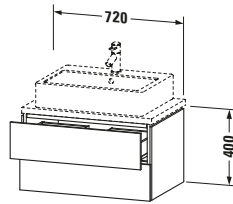

Konsolenwaschtischunterbau wandhängend

Basis Angaben	
Langbezeichnung	Duravit L-Cube Konsolenwaschtischunterbau wandhängend, Flanell Grau Seidenmatt, Rechteckig, Anzahl Schubkästen: 2, Tip-on Technik – LC580609090

Lieferumfang	
Montage	
Inkl. Befestigungsmaterial	✓
Technische Dokumentation	
Inkl. Montageanleitung	digital und gedruckt

Passende Produkte	
Passende Artikel	
	Raumsparsiphon # 005076 Universal
	Einrichtungssystem Set # UV0501 Universal

Spezifikationen	
Anzahl Schubkästen	2
Für Anzahl Waschtische	1
Compact	✓
Montagegrad	Montiert

Logistik	
Artikelgewicht	28,2 kg
Verkaufsverpackung	
Art Verkaufsverpackung	Karton
Menge / Verkaufsverpackung	1 Stk.
Ab Werk verpackt	✓
Breite Verkaufsverpackung inkl. Artikel	540 mm
Höhe Verkaufsverpackung inkl. Artikel	860 mm
Tiefe Verkaufsverpackung inkl. Artikel	510 mm
Gewicht Verkaufsverpackung inkl. Artikel	32 kg
Anzahl Packstücke	1

Notwendige Artikel	
	Konsole # LC101C L-Cube
	Konsole # LC105C L-Cube
	Konsole # LC100C L-Cube
	Konsole # LC104C L-Cube

Waschplatz	
Position Becken	Mitte

Montage	
Montageart	Konsolenmontage / Wandhängend / Wandmontage

Farbe	
Farbwert	Flanell Grau
Glanzgrad	Seidenmatt

Front	
Farbwert Front	Flanell Grau
Glanzgrad Front	Seidenmatt

Korpus	
Glanzgrad Korpus	Seidenmatt
Material Korpus	Hochverdichtete MDF-Platte
Oberfläche Korpus	Lack

Griff	
Ausführung Griff	Grifflos

Features	
Tip-on Technik	✓
Einrichtungssystem	Optional
Selbsteinzug mit Dämpfung	✓
Siphonausschnitt	✓
Schürze	✓

Weitere Informationen finden Sie hier	
https://pro.duravit.de/p/LC580609090