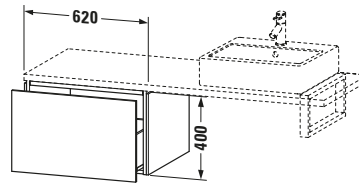

Unterschrank für Konsole

Basis Angaben	
Langbezeichnung	Duravit L-Cube Unterschrank für Konsole, Eiche Natur Matt, Rechteckig, Anzahl Auszüge: 1, Tip-on Technik – LC583303030
Artikel Nr.	LC583303030

Lieferumfang	
Montage	
Inkl. Befestigungsmaterial	✓
Technische Dokumentation	
Inkl. Montageanleitung	digital und gedruckt

Vermaßung	
Breite / Länge	620 mm
Höhe	400 mm
Tiefe / Breite	547 mm
Min. Wandabstand	20 mm

Spezifikationen	
Anzahl Auszüge	1
Montagegrad	Montiert
Montage	
Montageart	Konsolenmontage / Wandhängend / Wandmontage
Farbe	
Farbwert	Eiche Natur
Glanzgrad	Matt
Front	
Farbwert Front	Eiche Natur
Glanzgrad Front	Matt
Material Front	Hochverdichtete Dreischicht-Holzspanplatte
Korpus	
Farbwert Korpus	Eiche Natur
Glanzgrad Korpus	Matt
Material Korpus	Hochverdichtete Dreischicht-Holzspanplatte
Oberfläche Korpus	Dekor
Griff	
Ausführung Griff	Grifflos

Logistik	
Artikelgewicht	21,3 kg
Verkaufsverpackung	
Art Verkaufsverpackung	Karton
Menge / Verkaufsverpackung	1 Stk.
Ab Werk verpackt	✓
Breite Verkaufsverpackung inkl. Artikel	620 mm
Höhe Verkaufsverpackung inkl. Artikel	547 mm
Tiefe Verkaufsverpackung inkl. Artikel	400 mm
Gewicht Verkaufsverpackung inkl. Artikel	21,3 kg
Anzahl Packstücke	1