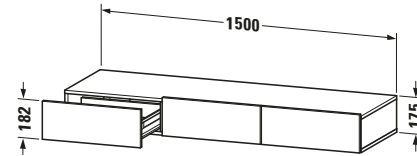

Schubkastenablage

Basis Angaben	
Langbezeichnung	Duravit DuraStyle Schubkastenablage, Betongrau, Rechteckig, Anzahl Schubkästen: 3 – DS827200718
Artikel Nr.	DS827200718

Spezifikationen	
Anzahl Schubkästen	3
Montagegrad	Montiert

Montage	
Montageart	Wandhängend / Wandmontage

Farbe	
Farbwert	Betongrau

Front	
Farbwert Front	Betongrau
Glanzgrad Front	Matt
Material Front	Hochverdichtete Dreischicht-Holzspanplatte

Korpus	
Farbwert Korpus	Weiß
Glanzgrad Korpus	Matt
Material Korpus	Hochverdichtete Dreischicht-Holzspanplatte
Oberfläche Korpus	Dekor

Logistik	
Artikelgewicht	41,5 kg
Verkaufsverpackung	
Art Verkaufsverpackung	Karton
Menge / Verkaufsverpackung	1 Stk.
Ab Werk verpackt	✓
Breite Verkaufsverpackung inkl. Artikel	1550 mm
Höhe Verkaufsverpackung inkl. Artikel	490 mm
Tiefe Verkaufsverpackung inkl. Artikel	235 mm
Gewicht Verkaufsverpackung inkl. Artikel	46 kg
Anzahl Packstücke	1

Passende Produkte	
Passende Artikel	
	Sitzkissen # DS9938 DuraStyle

Vermaßung	
Breite / Länge	1500 mm
Höhe	182 mm
Tiefe / Breite	440 mm

Weitere Informationen finden Sie hier	
	
https://pro.duravit.de/p/DS827200718	