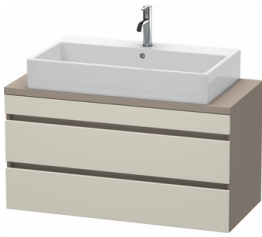

**Konsolenwaschtischunterbau wandhängend**

Basis Angaben	
Langbezeichnung	Duravit DuraStyle Konsolenwaschtischunterbau wandhängend, Taupe Matt, Rechteckig, Anzahl Schubkästen: 2 – DS530909143

Lieferumfang	
<b>Montage</b>	
Inkl. Befestigungsmaterial	✓
<b>Technische Dokumentation</b>	
Inkl. Montageanleitung	digital und gedruckt

Passende Produkte	
<b>Passende Artikel</b>	
	Raumsparsiphon <b># 005076</b> Universal
	Inneneinteilung <b># UV9846</b> Universal

Spezifikationen	
Anzahl Schubkästen	2
Für Anzahl Waschtische	1
Compact	✓
Montagegrad	Montiert

Vermaßung	
Breite / Länge	1000 mm
Höhe	512 mm
Tiefe / Breite	478 mm
Min. Wandabstand	20 mm

**Weitere Informationen finden Sie hier**

<https://pro.duravit.de/p/DS530909143>

Features	
Inneneinteilung	Optional
Selbsteinzug mit Dämpfung	✓
Siphonausschnitt	✓
Schürze	✓