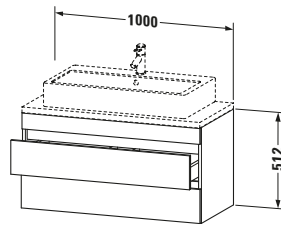

Konsolenwaschtischunterbau wandhängend

Basis Angaben	
Langbezeichnung	Duravit DuraStyle Konsolenwaschtischunterbau wandhängend, Taupe Matt, Rechteckig, Anzahl Schubkästen: 2 – DS530909143

Lieferumfang	
Montage	
Inkl. Befestigungsmaterial	✓
Technische Dokumentation	
Inkl. Montageanleitung	digital und gedruckt

Passende Produkte	
Passende Artikel	
	Raumsparsiphon # 005076 Universal
	Inneneinteilung # UV9846 Universal

Spezifikationen	
Anzahl Schubkästen	2
Für Anzahl Waschtische	1
Compact	✓
Montagegrad	Montiert

Logistik	
Artikelgewicht	24,3 kg
Verkaufsverpackung	
Art Verkaufsverpackung	Karton
Menge / Verkaufsverpackung	1 Stk.
Ab Werk verpackt	✓
Breite Verkaufsverpackung inkl. Artikel	615 mm
Höhe Verkaufsverpackung inkl. Artikel	1060 mm
Tiefe Verkaufsverpackung inkl. Artikel	550 mm
Gewicht Verkaufsverpackung inkl. Artikel	28,1 kg
Anzahl Packstücke	1

Notwendige Artikel	
	Konsole # DS101C DuraStyle
	Konsole # DS105C DuraStyle
	Konsole # DS100C DuraStyle
	Konsole # DS104C DuraStyle

Waschplatz	
Position Becken	Mitte

Montage	
Montageart	Konsolenmontage / Wandhängend / Wandmontage

Farbe	
Farbwert	Taupe
Glanzgrad	Matt

Front	
Farbwert Front	Taupe
Glanzgrad Front	Matt

Korpus	
Glanzgrad Korpus	Matt
Material Korpus	Hochverdichtete Dreischicht-Holzspanplatte
Oberfläche Korpus	Dekor
Griff	
Ausführung Griff	Grifflos

Vermaßung	
Breite / Länge	1000 mm
Höhe	512 mm
Tiefe / Breite	478 mm
Min. Wandabstand	20 mm