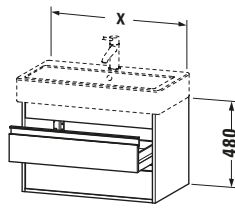

Waschtischunterbau wandhängend

Basis Angaben	
Langbezeichnung	Duravit Ketho Waschtischunterbau wandhängend, Basalt Matt, Rechteckig, Anzahl Schubkästen: 2 – KT663804343

Spezifikationen	
Anzahl Schubkästen	2
Für Anzahl Waschtische	1
Montagegrad	Montiert

Waschplatz	
Position Becken	Mitte

Montage	
Montageart	Montage unter Waschtisch / Wandhängend / Wandmontage

Farbe	
Farbwert	Basalt
Glanzgrad	Matt

Front	
Farbwert Front	Basalt
Glanzgrad Front	Matt

Korpus	
Glanzgrad Korpus	Matt
Material Korpus	Hochverdichtete Dreischicht-Holzspanplatte
Oberfläche Korpus	Dekor

Griff	
Ausführung Griff	Griffleiste
Anzahl Griffe	2
Farbwert Griff	Silber

Features	
Inneneinteilung	Optional
Selbsteinzug mit Dämpfung	✓
Siphonausschnitt	✓
Schürze	✓

Lieferumfang	
Montage	
Inkl. Befestigungsmaterial	✓
Technische Dokumentation	
Inkl. Montageanleitung	digital und gedruckt

Logistik	
Artikelgewicht	25,5 kg
Verkaufsverpackung	
Art Verkaufsverpackung	Karton
Menge / Verkaufsverpackung	1 Stk.
Ab Werk verpackt	✓
Breite Verkaufsverpackung inkl. Artikel	610 mm
Höhe Verkaufsverpackung inkl. Artikel	1070 mm
Tiefe Verkaufsverpackung inkl. Artikel	545 mm
Gewicht Verkaufsverpackung inkl. Artikel	30 kg
Anzahl Packstücke	1

Vermaßung	
Breite / Länge	950 mm
Höhe	480 mm
Tiefe / Breite	440 mm
Min. Wandabstand	0 mm

Passende Produkte	
Passende Artikel	
	Inneneinteilung # UV9845 Universal
	Waschtisch # 045410 Vero
Notwendige Artikel	
	Waschtisch # 045410 Vero

Weitere Informationen finden Sie hier

<https://pro.duravit.de/p/KT663804343>