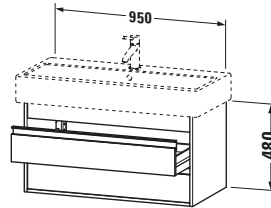

Waschtischunterbau wandhängend

Basis Angaben	
Langbezeichnung	Duravit Ketho Waschtischunterbau wandhängend, Basalt Matt, Rechteckig, Anzahl Schubkästen: 2 – KT663804343

Spezifikationen	
Anzahl Schubkästen	2
Für Anzahl Waschtische	1
Montagegrad	Montiert

Waschplatz	
Position Becken	Mitte

Montage	
Montageart	Montage unter Waschtisch / Wandhängend / Wandmontage

Farbe	
Farbwert	Basalt
Glanzgrad	Matt

Front	
Farbwert Front	Basalt
Glanzgrad Front	Matt

Korpus	
Glanzgrad Korpus	Matt
Material Korpus	Hochverdichtete Dreischicht-Holzspanplatte
Oberfläche Korpus	Dekor

Griff	
Ausführung Griff	Griffleiste
Anzahl Griffe	2
Farbwert Griff	Silber

Features	
Inneneinteilung	Optional
Selbsteinzug mit Dämpfung	✓
Siphonausschnitt	✓
Schürze	✓

Lieferumfang	
Montage	
Inkl. Befestigungsmaterial	✓
Technische Dokumentation	
Inkl. Montageanleitung	digital und gedruckt

Logistik	
Artikelgewicht	25,5 kg
Verkaufsverpackung	
Art Verkaufsverpackung	Karton
Menge / Verkaufsverpackung	1 Stk.
Ab Werk verpackt	✓
Breite Verkaufsverpackung inkl. Artikel	610 mm
Höhe Verkaufsverpackung inkl. Artikel	1070 mm
Tiefe Verkaufsverpackung inkl. Artikel	545 mm
Gewicht Verkaufsverpackung inkl. Artikel	30 kg
Anzahl Packstücke	1

Vermaßung	
Breite / Länge	950 mm
Höhe	480 mm
Tiefe / Breite	440 mm
Min. Wandabstand	0 mm

Passende Produkte	
Passende Artikel	
	Inneneinteilung # UV9845 Universal
	Waschtisch # 045410 Vero
Notwendige Artikel	
	Waschtisch # 045410 Vero

Weitere Informationen finden Sie hier

<https://pro.duravit.de/p/KT663804343>