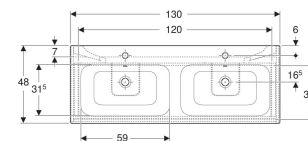

# Geberit Renova Plan Set Doppelmöbelwaschtisch schmaler Rand, mit Unterschrank, zwei Schubladen

## TECHNISCHE DATEN

Werkstoff	Sanitärkeramik / Hochverdichtete Dreischicht- Holzspanplatte
Schubladenbelastung max.	20 kg

## INFO

- Rohrbogengeruchsverschluss für Waschbecken, Raumsparmodell (Art.-Nr. 151.116.11.1) bitte zusätzlich bestellen

Art.-Nr.	Farbe / Oberfläche	Hahnloch	Überlauf	B cm	Breite Waschtisch cm	H cm	T cm	VE1 St.
504.042.IK.1 * Neu	Waschtisch: weiß Korpus, Front: salbeigrün / lackiert seidenmatt	links und rechts	sichtbar, symmetrisch	130	130	62.1	48	1