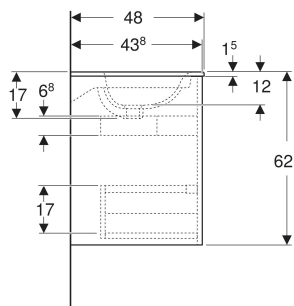

# Geberit Renova Plan Set Doppelmöbelwaschtisch schmaler Rand, mit Unterschrank, zwei Schubladen

## TECHNISCHE DATEN

Werkstoff	Sanitärkeramik / Hochverdichtete Dreischicht- Holzspanplatte
Schubladenbelastung max.	20 kg

## INFO

- Rohrbogengeruchsverschluss für Waschbecken, Raumsparmodell (Art.-Nr. 151.116.11.1) bitte zusätzlich bestellen

Art.-Nr.	Farbe / Oberfläche	Hahnloch	Überlauf	B cm	Breite Waschtisch cm	H cm	T cm	VE1 St.
504.042.IK.1 * Neu	Waschtisch: weiß Korpus, Front: salbeigrün / lackiert seidenmatt	links und rechts	sichtbar, symmetrisch	130	130	62.1	48	1