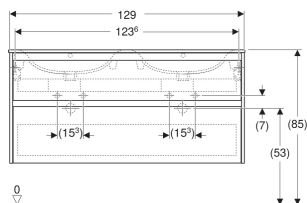

# Geberit Renova Plan Set Doppelmöbelwaschtisch schmaler Rand, mit Unterschrank, zwei Schubladen

## TECHNISCHE DATEN

Werkstoff	Sanitärkeramik / Hochverdichtete Dreischicht- Holzspanplatte
Schubladenbelastung max.	20 kg

## INFO

- Rohrbogengeruchsverschluss für Waschbecken, Raumsparmodell (Art.-Nr. 151.116.11.1) bitte zusätzlich bestellen

Art.-Nr.	Farbe / Oberfläche	Hahnloch	Überlauf	B cm	Breite Waschtisch cm	H cm	T cm	VE1 St.
504.042.IK.1 * Neu	Waschtisch: weiß Korpus, Front: salbeigrün / lackiert seidenmatt	links und rechts	sichtbar, symmetrisch	130	130	62.1	48	1