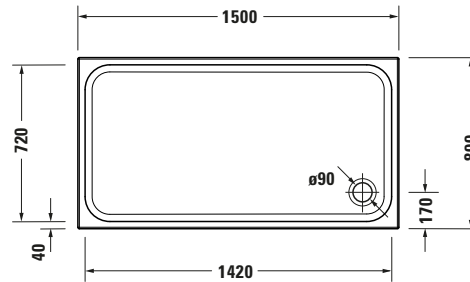

**Duschwanne**

Basis Angaben	
Langbezeichnung	Duravit D-Code Duschwanne 1500x800 mm Weiß, Material: Sanitäracryl – 720262000000000

Spezifikationen	
<b>Farbe</b>	
Farbwert	Weiß
Glanzgrad	Glänzend
<b>Material</b>	
Material	Sanitäracryl

Vermaßung	
Breite / Länge	1500 mm
Tiefe / Breite	800 mm

Logistik	
Artikelgewicht	25,5 kg

Passende Produkte	
<b>Passende Artikel</b>	
	Fußgestell # 790105000000000 Universal
	Wannenanker # 790103000000000 Universal
	Schallschutz-Set # 791369000000000 Universal
	Duschwannenablauf # 791260000001000 D-Code
	Wandprofil # 790126000000000 Universal

Beschreibungstexte	
Ausschreibungstext	Duravit D-Code Duschwanne Weiß, Designer: sieger design, Sanitäracryl, CE-Kennzeichen-1: EN 14527, EAN Nr.: 4063382159205, Artikelgewicht: 25,5 kg, Abmessungen (Breite / Länge x Tiefe / Breite x Höhe): 1500 x 800 x 85 mm, Artikel Nr.: 720262000000000, Passende Artikel: Fußgestell, Wannenanker, Schallschutz-Set, Duschwannenablauf, Wandprofil; Artikel Nr.: 790105000000000, 790103000000000, 791369000000000, 791260000001000, 790126000000000; Modell Nr.: 790105, 790103, 791369, 791260, 790126