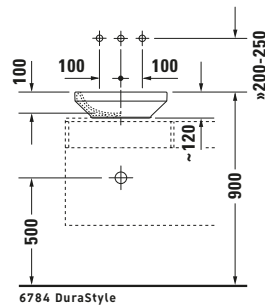

Aufsatzbecken

Basis Angaben

Langbezeichnung	Duravit DuraStyle Aufsatzbecken 430 mm Weiß Hochglanz, Anzahl Hahnlöcher pro Waschplatz: 0, Geschliffen – 0349430000
-----------------	--

Spezifikationen

Farbe	
Farbwert	Weiß
Innenfarbe	Weiß
Aussenfarbe	Weiß
Glanzgrad	Hochglanz
Glanzgrad Innen	Hochglanz
Glanzgrad Außen	Hochglanz
Material	
Material	Keramik

Features

Waschtisch	
Geschliffen	✓

Logistik

Artikelgewicht	9,2 kg
----------------	--------

Passende Produkte

Passende Artikel	
	Schaftventil # 0050244600 Universal
	Designsiphon # 0050364600 Universal
	Designsiphon # 0050361000 Universal
	Schaftventil # 0050241000 Universal

Beschreibungstexte

Ausschreibungstext	Duravit DuraStyle Aufsatzbecken Weiß Hochglanz 430 mm, Designer: Matteo Thun & Antonio Rodriguez, Sanitärkeramik, Aufsatz, Ohne Überlauf, Position Ablauf: Mitte, Geschliffen, Anzahl Becken: 1, Beckenform: Quadratisch, Position Becken: Mitte, Position Hahnlöcher: Ohne, Weiß Hochglanz, Geeignet für Möbel, CE-Kennzeichen-1: EN 14688, EAN Nr.: 4021534850684, Artikelgewicht: 9,2 kg, Beckenbreite: 375 mm, Beckentiefe: 375 mm, Abmessungen (Breite / Länge x Tiefe / Breite x Höhe): 430 x 430 x 120 mm, Artikel Nr.: 0349430000
--------------------	---