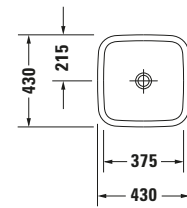

Aufsatzbecken

Basis Angaben

Langbezeichnung	Duravit DuraStyle Aufsatzbecken 430 mm Weiß Hochglanz, Anzahl Hahnlöcher pro Waschplatz: 0, Geschliffen – 0349430000
-----------------	--

Spezifikationen

Farbe	
Farbwert	Weiß
Innenfarbe	Weiß
Aussenfarbe	Weiß
Glanzgrad	Hochglanz
Glanzgrad Innen	Hochglanz
Glanzgrad Außen	Hochglanz
Material	
Material	Keramik

Features

Waschtisch	
Geschliffen	✓

Logistik

Artikelgewicht	9,2 kg
----------------	--------

Passende Produkte

Passende Artikel	
	Schaftventil # 0050244600 Universal
	Designsiphon # 0050364600 Universal
	Designsiphon # 0050361000 Universal
	Schaftventil # 0050241000 Universal

Beschreibungstexte

Ausschreibungstext	Duravit DuraStyle Aufsatzbecken Weiß Hochglanz 430 mm, Designer: Matteo Thun & Antonio Rodriguez, Sanitärkeramik, Aufsatz, Ohne Überlauf, Position Ablauf: Mitte, Geschliffen, Anzahl Becken: 1, Beckenform: Quadratisch, Position Becken: Mitte, Position Hahnlöcher: Ohne, Weiß Hochglanz, Geeignet für Möbel, CE-Kennzeichen-1: EN 14688, EAN Nr.: 4021534850684, Artikelgewicht: 9,2 kg, Beckenbreite: 375 mm, Beckentiefe: 375 mm, Abmessungen (Breite / Länge x Tiefe / Breite x Höhe): 430 x 430 x 120 mm, Artikel Nr.: 0349430000
--------------------	---