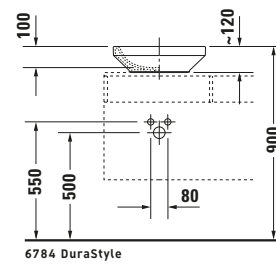

Aufsatzbecken

Basis Angaben

Langbezeichnung	Duravit DuraStyle Aufsatzbecken 430 mm Weiß Hochglanz, Anzahl Hahnlöcher pro Waschplatz: 0, Geschliffen – 0349430000
-----------------	--

Spezifikationen

Farbe	
Farbwert	Weiß
Innenfarbe	Weiß
Aussenfarbe	Weiß
Glanzgrad	Hochglanz
Glanzgrad Innen	Hochglanz
Glanzgrad Außen	Hochglanz
Material	
Material	Keramik

Features

Waschtisch	
Geschliffen	✓

Logistik

Artikelgewicht	9,2 kg
----------------	--------

Passende Produkte

Passende Artikel	
	Schaftventil # 0050244600 Universal
	Designsiphon # 0050364600 Universal
	Designsiphon # 0050361000 Universal
	Schaftventil # 0050241000 Universal

Beschreibungstexte

Ausschreibungstext	Duravit DuraStyle Aufsatzbecken Weiß Hochglanz 430 mm, Designer: Matteo Thun & Antonio Rodriguez, Sanitärkeramik, Aufsatz, Ohne Überlauf, Position Ablauf: Mitte, Geschliffen, Anzahl Becken: 1, Beckenform: Quadratisch, Position Becken: Mitte, Position Hahnlöcher: Ohne, Weiß Hochglanz, Geeignet für Möbel, CE-Kennzeichen-1: EN 14688, EAN Nr.: 4021534850684, Artikelgewicht: 9,2 kg, Beckenbreite: 375 mm, Beckentiefe: 375 mm, Abmessungen (Breite / Länge x Tiefe / Breite x Höhe): 430 x 430 x 120 mm, Artikel Nr.: 0349430000
--------------------	---