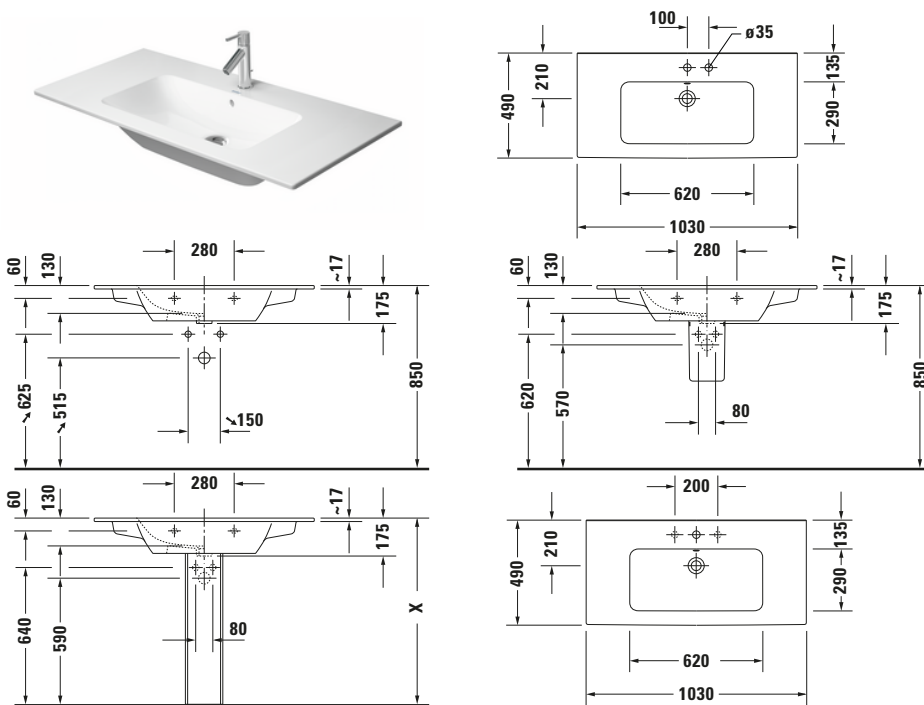

Waschtisch

Basis Angaben	
Langbezeichnung	Duravit ME by Starck Waschtisch 1030 mm Weiß Seidenmatt, Hahnlochbank, Anzahl Hahnlöcher pro Waschplatz: 0, Überlauf - 2336103260

Spezifikationen	
Farbe	
Farbwert	Weiß
Innenfarbe	Weiß
Aussenfarbe	Weiß
Glanzgrad	Seidenmatt
Glanzgrad Innen	Seidenmatt
Glanzgrad Außen	Seidenmatt
Überlauf	
Überlauf	✓
Material	
Material	Keramik

Features	
Waschplatz	
Hahnlochbank	✓

Logistik	
Artikelgewicht	26 kg

Passende Produkte	
Passende Artikel	
	Raumsparsiphon # 0050760000 Universal
	Standsäule # 085839 ME by Starck
	Halbsäule # 085840 ME by Starck
	Push-open Ventil # 005052 Universal

Beschreibungstexte	
Ausschreibungstext	Duravit ME by Starck Waschtisch Weiß Seidenmatt 1030 mm, Designer: Philippe Starck, Sanitärkeramik, Wandhängend, Überlauf, Position Ablauf: Mitte, Ablagefläche: LinksRechts, Anzahl Becken: 1, Beckenform: Rechteckig, Position Becken: Mitte, Position Hahnloch: Ohne, Weiß Seidenmatt, Geeignet für Möbel, Geeignet für Halbsäule, Geeignet für Standsäule, Hahnlochbank, CE-Kennzeichen-1: EN 14688, EAN Nr.: 4053424892863, Artikelgewicht: 26 kg, Beckenbreite: 620 mm, Beckentiefe: 290 mm, Abmessungen (Breite / Länge x Tiefe / Breite x Höhe): 1030 x 490 x 175 mm, Artikel Nr.: 2336103260