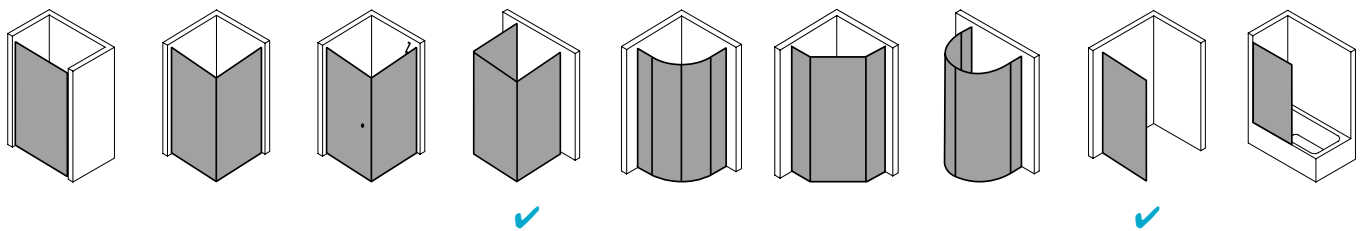

Technische Daten

Höhe	2000 mm
Breite	930 mm
Tiefe	31 mm
Oberfläche	Silber Mattglanz
Glas	ESG Klar
Beschichtung	ohne
Wanneneinbaumaß	mm
Wanneneinbaumaß (SW)	910-940 mm
Glasaußenkante	885-915 mm
Gesamtbreite	894-924 mm
Anschlag	rechts

Einbausituation