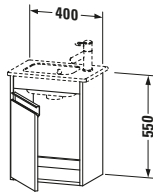

Ketho # KT6417R0707

Design by Christian Werner

Waschtischunterbau wandhängend

Basis Angaben	
Langbezeichnung	Duravit Ketho Waschtischunterbau wandhängend, Betongrau Matt, Rechteckig, Anzahl Türen: 1 – KT6417R0707

Spezifikationen	
Tür	
Anzahl Türen	1
Türanschlag	Rechts
Für Anzahl Waschtische	1
Montagegrad	Montiert
Waschplatz	
Position Becken	Mitte
Montage	
Montageart	Montage unter Waschtisch / Wandhängend / Wandmontage
Farbe	
Farbwert	Betongrau
Glanzgrad	Matt
Front	
Farbwert Front	Betongrau
Glanzgrad Front	Matt
Korpus	
Glanzgrad Korpus	Matt
Material Korpus	Hochverdichtete Dreischicht-Holzspanplatte
Oberfläche Korpus	Dekor
Griff	
Ausführung Griff	Griffleiste
Anzahl Griffe	1
Farbwert Griff	Silber

Features	
Automatiktürscharnier mit Dämpfung	✓

Lieferumfang	
Montage	
Inkl. Befestigungsmaterial	✓
Technische Dokumentation	
Inkl. Montageanleitung	digital und gedruckt

Logistik	
Artikelgewicht	14,8 kg
Verkaufsverpackung	
Art Verkaufsverpackung	Karton
Menge / Verkaufsverpackung	1 Stk.
Ab Werk verpackt	✓
Breite Verkaufsverpackung inkl. Artikel	555 mm
Höhe Verkaufsverpackung inkl. Artikel	450 mm
Tiefe Verkaufsverpackung inkl. Artikel	525 mm
Gewicht Verkaufsverpackung inkl. Artikel	18 kg
Anzahl Packstücke	1

Vermaßung	
Breite / Länge	400 mm
Höhe	550 mm
Tiefe / Breite	285 mm
Min. Wandabstand	20 mm

Passende Produkte	
Passende Artikel	
	Handwaschbecken # 072343 ME by Starck
Notwendige Artikel	
	Handwaschbecken # 072343 ME by Starck

Weitere Informationen finden Sie hier

<https://pro.duravit.de/p/KT6417R0707>

Alle Zeichnungen enthalten alle notwendigen Maße (mm), die den üblichen Toleranzen unterliegen. Exakte Maße können nur am Produkt abgenommen werden.