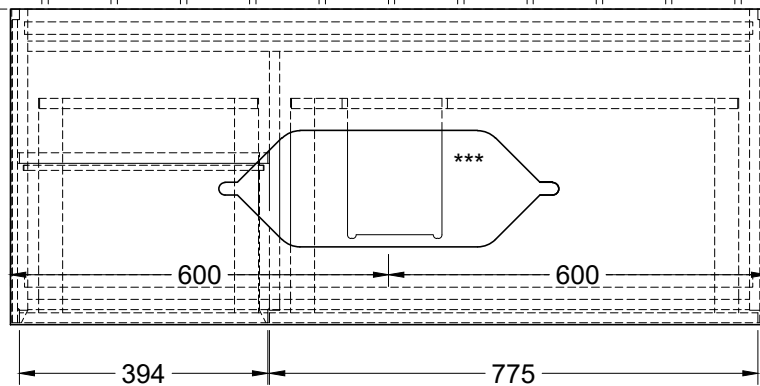

N $\frac{1}{000}$ 220 - 240 V

*** Ausschnitt lt. Zeichnung
BA-AWTOHLBOHL

Finion G70ZYXX		 Villeroy & Boch 1748
V01 / 18.09.2017	1:12	