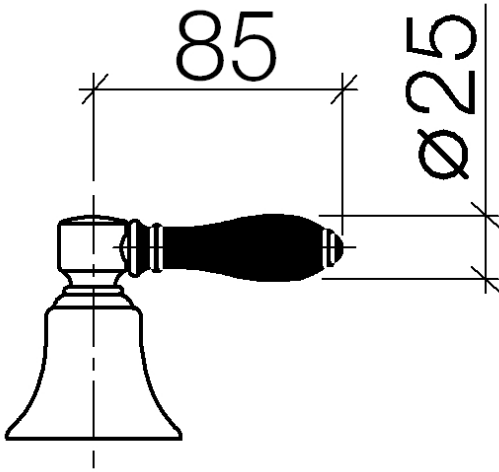

11 161 820 60

11 161 820 60

	Chrom	11 161 820-00
	Platin gebürstet	11 161 820-06
	Messing (23kt Gold)	11 161 820-09
	Messing gebürstet (23kt Gold)	11 161 820-28

Griff -

SERIENNEUTRAL

11 161 820 60

11 161 820 60