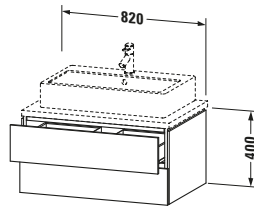

Konsolenwaschtischunterbau wandhängend

Basis Angaben	
Langbezeichnung	Duravit L-Cube Konsolenwaschtischunterbau wandhängend, Weiß Hochglanz, Rechteckig, Anzahl Schubkästen: 2, Tip-on Technik – LC581702222

Lieferumfang	
Montage	
Inkl. Befestigungsmaterial	✓
Technische Dokumentation	
Inkl. Montageanleitung	digital und gedruckt

Passende Produkte	
Passende Artikel	
	Raumsparsiphon # 005076 Universal
	Einrichtungssystem Set # UV0505 Universal

Spezifikationen	
Anzahl Schubkästen	2
Für Anzahl Waschtische	1
Montagegrad	Montiert
Waschplatz	
Position Becken	Mitte
Montage	
Montageart	Konsolenmontage / Wandhängend / Wandmontage
Farbe	
Farbwert	Weiß
Glanzgrad	Hochglanz
Front	
Farbwert Front	Weiß
Glanzgrad Front	Hochglanz
Korpus	
Glanzgrad Korpus	Hochglanz
Material Korpus	Hochverdichtete Dreischicht-Holzspanplatte
Oberfläche Korpus	Dekor
Griff	
Ausführung Griff	Grifflos

Logistik	
Artikelgewicht	32,5 kg
Verkaufsverpackung	
Art Verkaufsverpackung	Karton
Menge / Verkaufsverpackung	1 Stk.
Ab Werk verpackt	✓
Breite Verkaufsverpackung inkl. Artikel	630 mm
Höhe Verkaufsverpackung inkl. Artikel	860 mm
Tiefe Verkaufsverpackung inkl. Artikel	565 mm
Gewicht Verkaufsverpackung inkl. Artikel	37 kg
Anzahl Packstücke	1

Notwendige Artikel	
	Konsolle # LC103C L-Cube
	Konsolle # LC107C L-Cube
	Konsolle # LC102C L-Cube
	Konsolle # LC106C L-Cube

Vermaßung	
Breite / Länge	820 mm
Höhe	400 mm
Tiefe / Breite	547 mm
Min. Wandabstand	20 mm

Weitere Informationen finden Sie hier

<https://pro.duravit.de/p/LC581702222>

Features	
Tip-on Technik	✓
Einrichtungssystem	Optional
Selbsteinzug mit Dämpfung	✓
Siphonausschnitt	✓
Schürze	✓