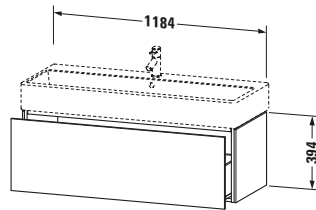

L-Cube # LC617904343

Design by Christian Werner

Waschtischunterbau wandhängend

Basis Angaben	
Langbezeichnung	Duravit L-Cube Waschtischunterbau wandhängend, Basalt Matt, Rechteckig, Anzahl Auszüge: 1, Tip-on Technik – LC617904343

Spezifikationen	
Anzahl Auszüge	1
Für Anzahl Waschtische	1
Montagegrad	Montiert
Waschplatz	
Position Becken	Mitte
Montage	
Montageart	Montage unter Waschtisch / Wandhängend / Wandmontage
Farbe	
Farbwert	Basalt
Glanzgrad	Matt
Front	
Farbwert Front	Basalt
Glanzgrad Front	Matt
Korpus	
Glanzgrad Korpus	Matt
Material Korpus	Hochverdichtete Dreischicht-Holzspanplatte
Oberfläche Korpus	Dekor
Griff	
Ausführung Griff	Grifflos

Logistik	
Artikelgewicht	26,6 kg
Verkaufsverpackung	
Art Verkaufsverpackung	Karton
Menge / Verkaufsverpackung	1 Stk.
Ab Werk verpackt	✓
Breite Verkaufsverpackung inkl. Artikel	540 mm
Höhe Verkaufsverpackung inkl. Artikel	1260 mm
Tiefe Verkaufsverpackung inkl. Artikel	510 mm
Gewicht Verkaufsverpackung inkl. Artikel	32 kg
Anzahl Packstücke	1

Vermaßung	
Breite / Länge	1184 mm
Höhe	394 mm
Tiefe / Breite	459 mm
Min. Wandabstand	0 mm

Weitere Informationen finden Sie hier

<https://pro.duravit.de/p/LC617904343>

Features	
Tip-on Technik	✓
Einrichtungssystem	Optional
Selbsteinzug mit Dämpfung	✓