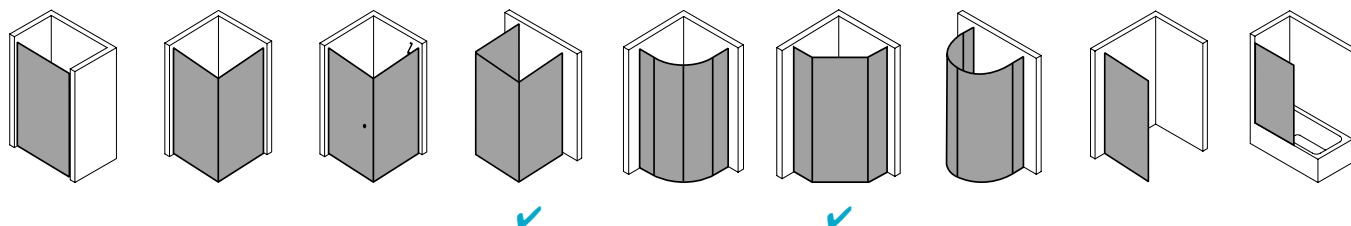

Technische Daten

Höhe	1850 mm
Breite	750 mm
Tiefe	31 mm
Oberfläche	Silber Hochglanz
Glas	ESG SR Opaco
Beschichtung	ohne
Wanneneinbaumaß	730-760/880-910 mm
Glasaußenkante	705-735/855-885 mm
Anschlag	rechts
Türart	

Einbausituation