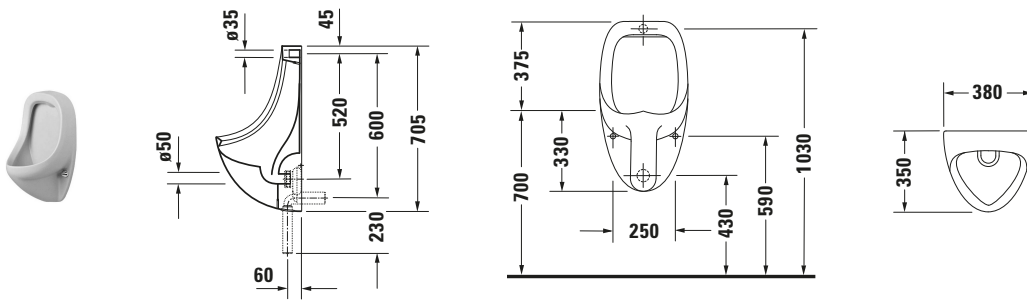

Urinal

Basis Angaben	
Langbezeichnung	Duravit Duravit Design Classics Urinal Ben, Weiß Hochglanz, 350 mm, Position Zulauf: Hinten, Spülrand: geschlossen, Inkl. Befestigungsmaterial, WonderGliss – 08473700001

<https://pro.duravit.de/p/08473700001>

Spezifikationen	
Ablauf	
Abgang	waagrecht
Farbe	
Farbwert	Weiß
Glanzgrad	Hochglanz
Material	
Material	Keramik
Spülung	
Spülrand	geschlossen
Min. Spülwassermenge	1 l
Wasseranschluss	
Anschlussmaß Wasseranschluss	1/2"
Position Wasseranschluss	Hinten

Features	
Oberflächenveredelung	
WonderGliss	✓

Logistik	
Artikelgewicht	16,2 kg

Beschreibungstexte	
Ausschreibungstext	Duravit Duravit Design Classics Urinal Ben Weiß Hochglanz, Spülrand: geschlossen, Sanitärkeramik, Abgang: waagrecht, Form: Rund, Min. Spülwassermenge: 1 l, Wandhängend, Position Wasseranschluss: Hinten, Position Zulauf: Hinten, Weiß, Hochglanz, Verdeckter Abgang, Verdeckter Zulauf, Zielhilfe: ohne, Inkl. Befestigungsmaterial, CE-Kennzeichen-1: EN 13407, EAN Nr.: 4021534193958, Artikelgewicht: 16,2 kg, Abmessungen (Breite / Länge x Tiefe / Breite x Höhe): 370 x 350 x 705 mm, WonderGliss, Artikel Nr.: 08473700001